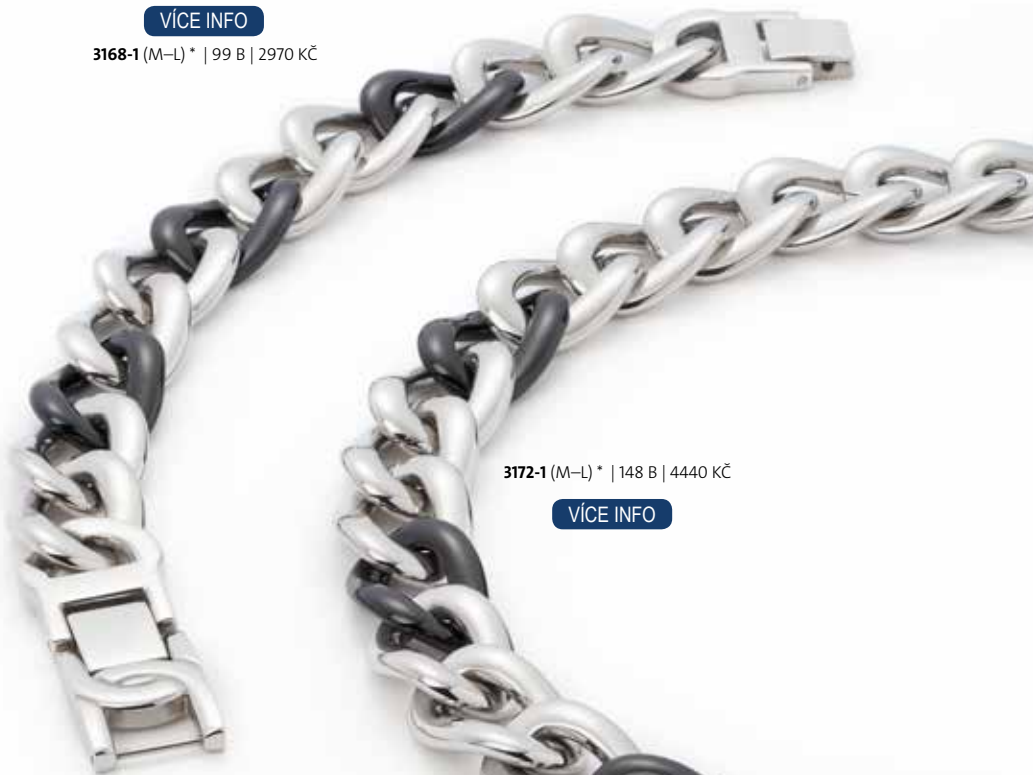

VÍCE INFO

TIMELESS CHAINS

VÍCE INFO

2780-1 (M-XL) | 96 B | 2880 Kč

2781-1 (M-XL) | 72 B | 2160 Kč

VÍCE INFO

VÍCE INFO

3168-1 (M-L) * | 99 B | 2970 Kč