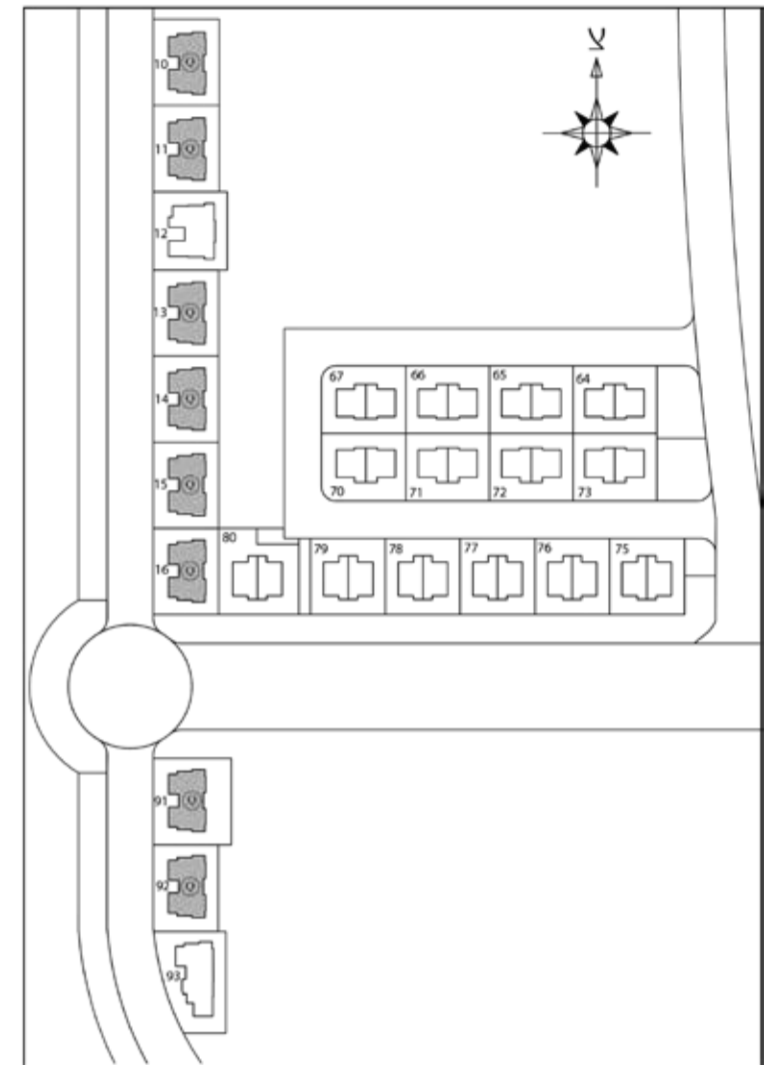

דונה בכרמי גת

מתחם הפרימיום

טיפוס Q

פנטהאוז 6 חדרים

א	3	
קרקע	1	2

* ההדמיות, התוכניות והפרטים בפרוספקט זה, הינן למסירת מידע בלבד ואינם מהווים כל התחייבות של החברה. את החברה יחייב ההסכם והמפרט הטכני, לפי חוק המכר שעליו יחתמו החברה והרוכשים.
 * תכנון המטבח והריהוט בדירה הינם סקיצה רעיונית בלבד ואינם מחייבים את החברה בשום צורה שהיא.
 * הפרטים בחצר, צורתה וגודלה ומיקום בלוני הגז, משתנים מדירה לדירה ויהיו לפי תכנית פיתוח.