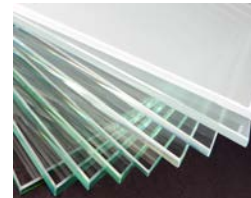

UNSERE PRODUKTE

GLÄSER