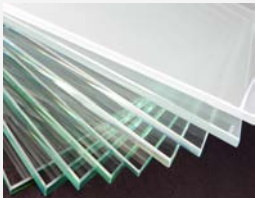

ACRYLGLAS

WINTER-
GARTEN

GLÄSER

- Floatglas
- Weissglas
- Satiniertes Glas
- ESG
- TVG
- VSG
- Ornamentglas
- Musselglas
- Brandschutzglas
- Röntnglas
- Bogenglas
- Entspiegeltes Glas
- Magnetisches Glas
- Schaltbares Glas

Rechteckige Form mit Dach- und Frontbeschattung

Individuelle Form mit Erker und Dach- und Seitenbeschattung

Impression von innen

Impression von innen

Sie als Kunde haben die Wahl für die Farbgebung der Holzkonstruktion und der Aluminiumbeschläge sowie der Glasart (ESG/VSG aus Float- oder Weissglas, Beschichtungen etc.). Zudem stehen Ihnen diverse Optionen bezüglich der Ausführung zur Verfügung, je nach persönlichen Vorlieben und geplanter Nutzung.