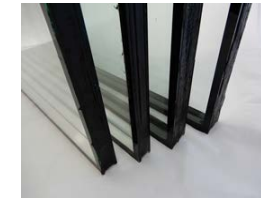

ISOLIER-
GLAS