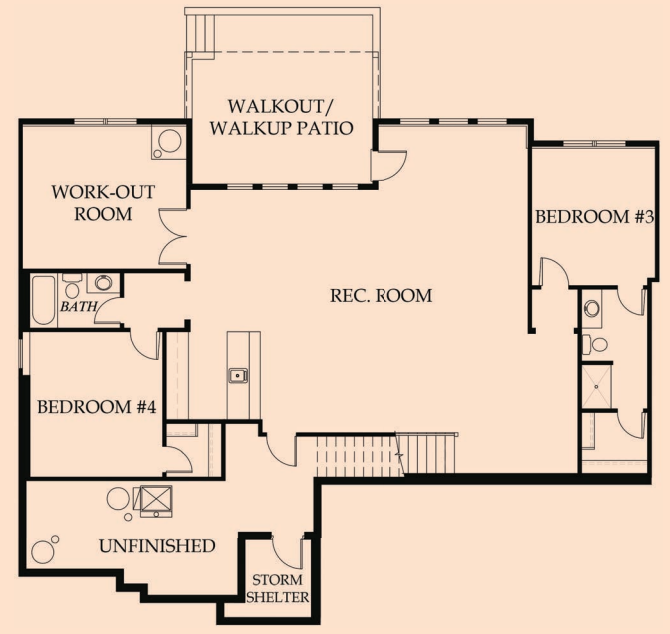

# THE OAKWOOD

NEW MARK HOMES

**REV** | **4** BEDS | **3.5** BATHS | **3** CAR | **3,758** SQFT

**MAIN LEVEL**  
2,082 SQFT

**LOWER LEVEL**  
1,676 SQFT