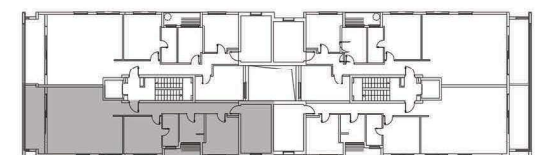

טיפוס D | דירה 20 | 4 חדרים

קומה: ד'

שטח כ- 106 מ"ר

מרפסת כ- 12.5 מ"ר

הגליל 42  
קומה ד'

מכבי 41  
קומה ד'