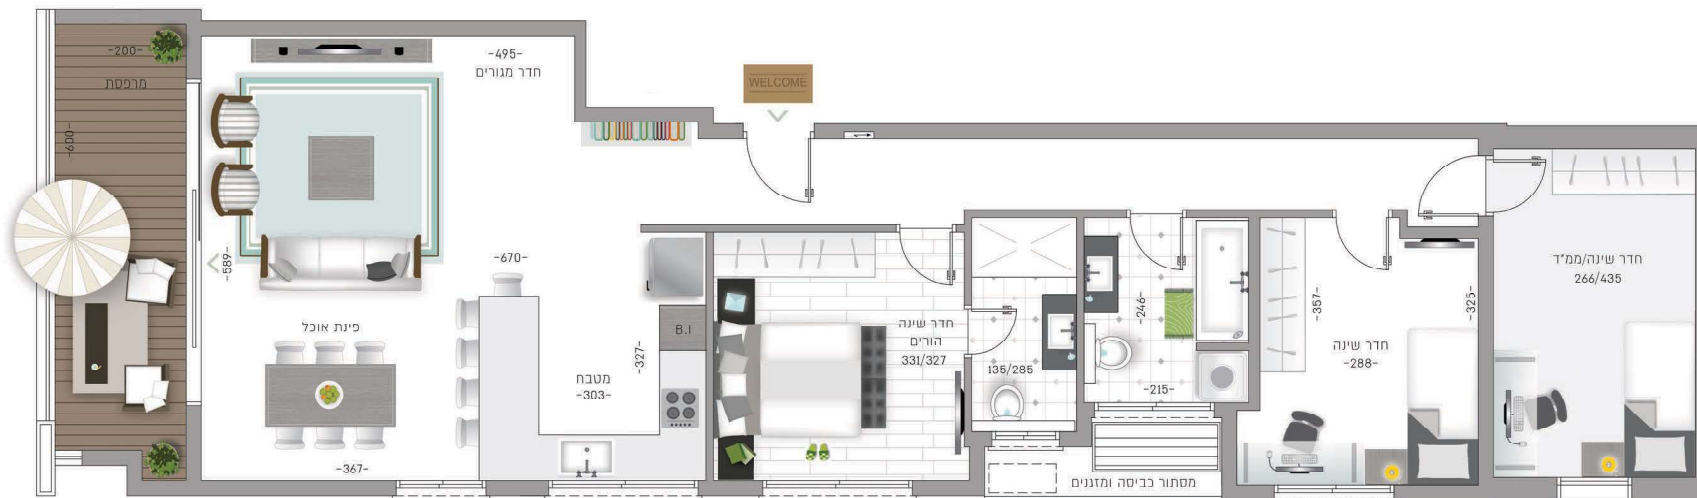

טיפוס D | דירה 20 | 4 חדרים

קומה: ד'

שטח כ- 106 מ"ר

מרפסת כ- 12.5 מ"ר

הגליל 42  
קומה ד'

מכבי 41  
קומה ד'