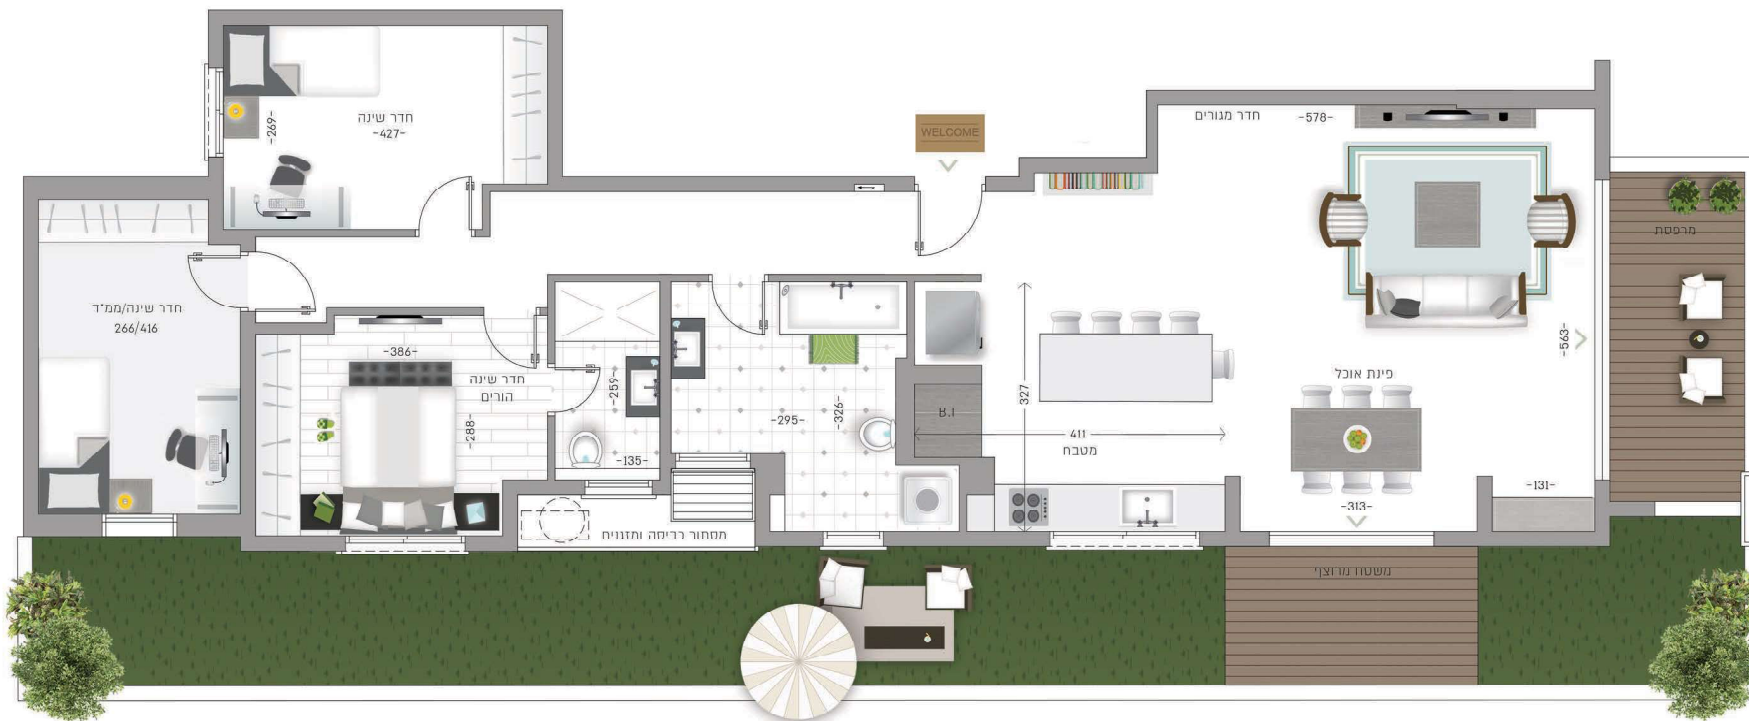

טיפוס G | דירה 13 | גן 4 חדרים

קומה: כניסה

שטח כ- 120.5 מ"ר

מרפסת כ- 9.5 מ"ר

חצר כ- 47.5 מ"ר

הגליל 42  
קומת מרתף

מכבי 41  
קומת כניסה