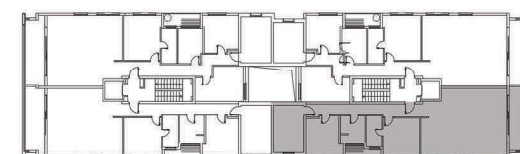

טיפוס B | דירה 10 | 4 חדרים

קומה: ה'

שטח כ- 109.5 מ"ר

מרפסת כ- 11.5 מ"ר

הגליל 42
קומה ד'

מכבי 41
קומה ה'