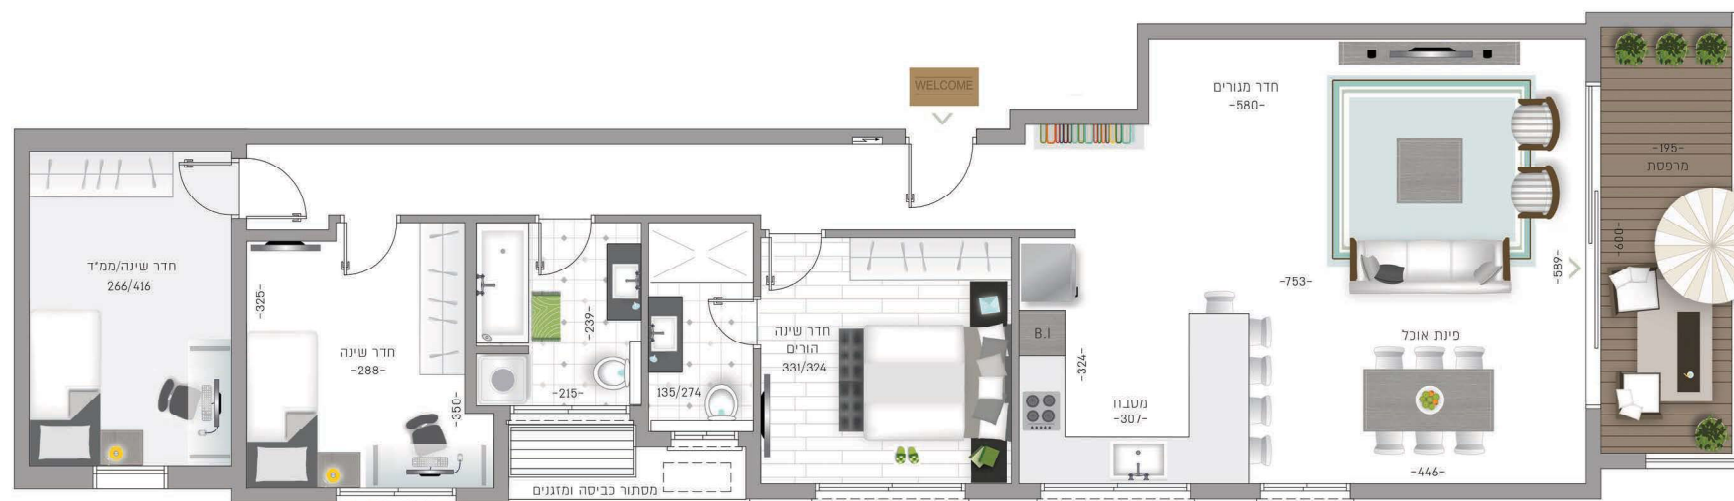

טיפוס B | דירה 10 | 4 חדרים

קומה: ה'

שטח כ- 109.5 מ"ר

מרפסת כ- 11.5 מ"ר

הגליל 42
קומה ד'

מכבי 41
קומה ה'