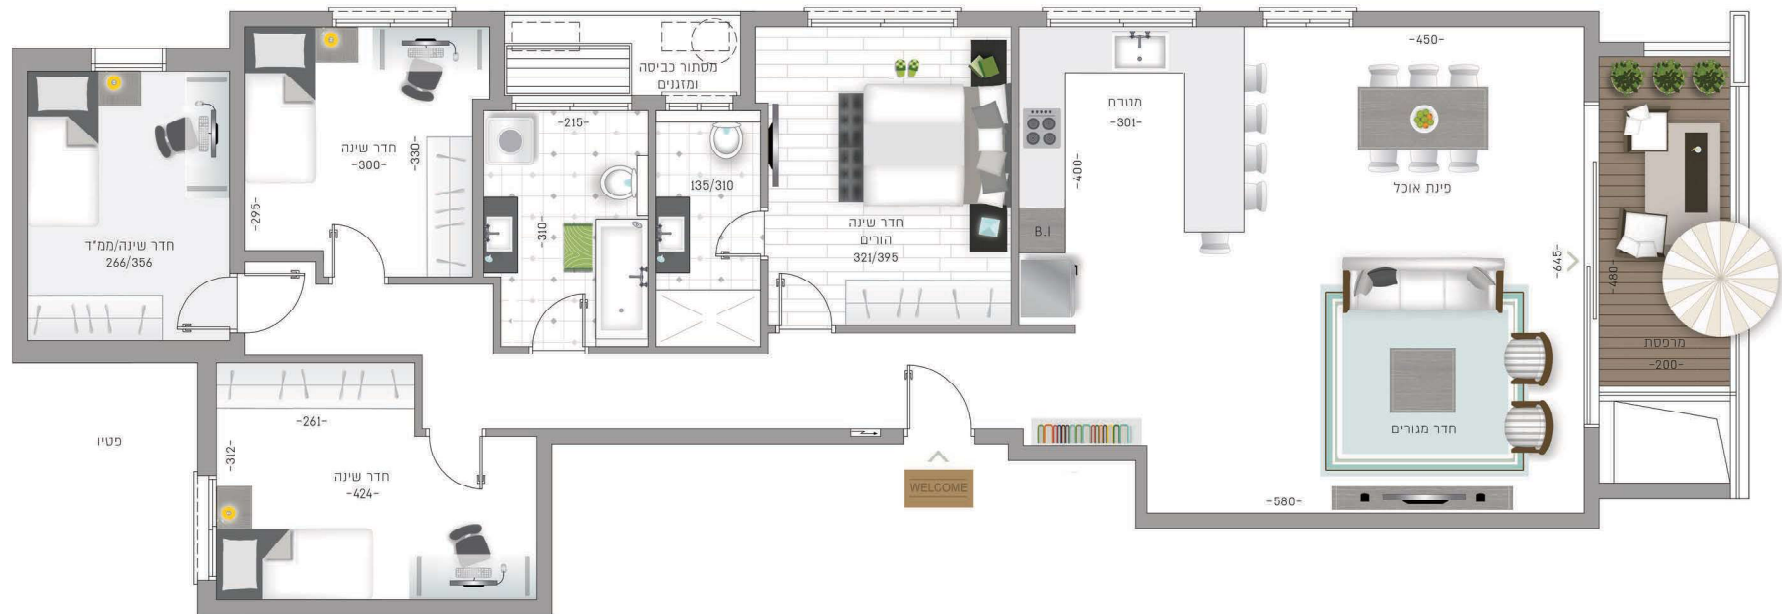

טיפוס A | דירה 7 | 5 חדרים

קומה: ד'

שטח כ- 132 מ"ר

מרפסת כ- 9.5 מ"ר

הגליל 42  
קומה ג'

מכבי 41  
קומה ד'