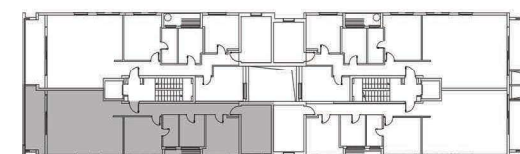

טיפוס D | דירה 18 | 4 חדרים

קומה: ג'

שטח כ- 105.5 מ"ר

מרפסת כ- 12.5 מ"ר

הגליל 42
קומה ג'

מכבי 41
קומה ד'