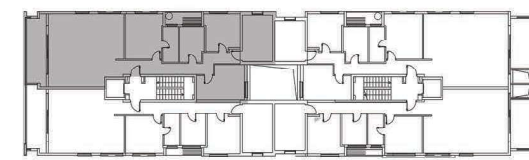

טיפוס C | דירה 19 | 5 חדרים

קומה: ג'

שטח כ- 127 מ"ר

מרפסת כ- 12.5 מ"ר

הגליל 42
קומה ג'

מכבי 41
קומה ד'