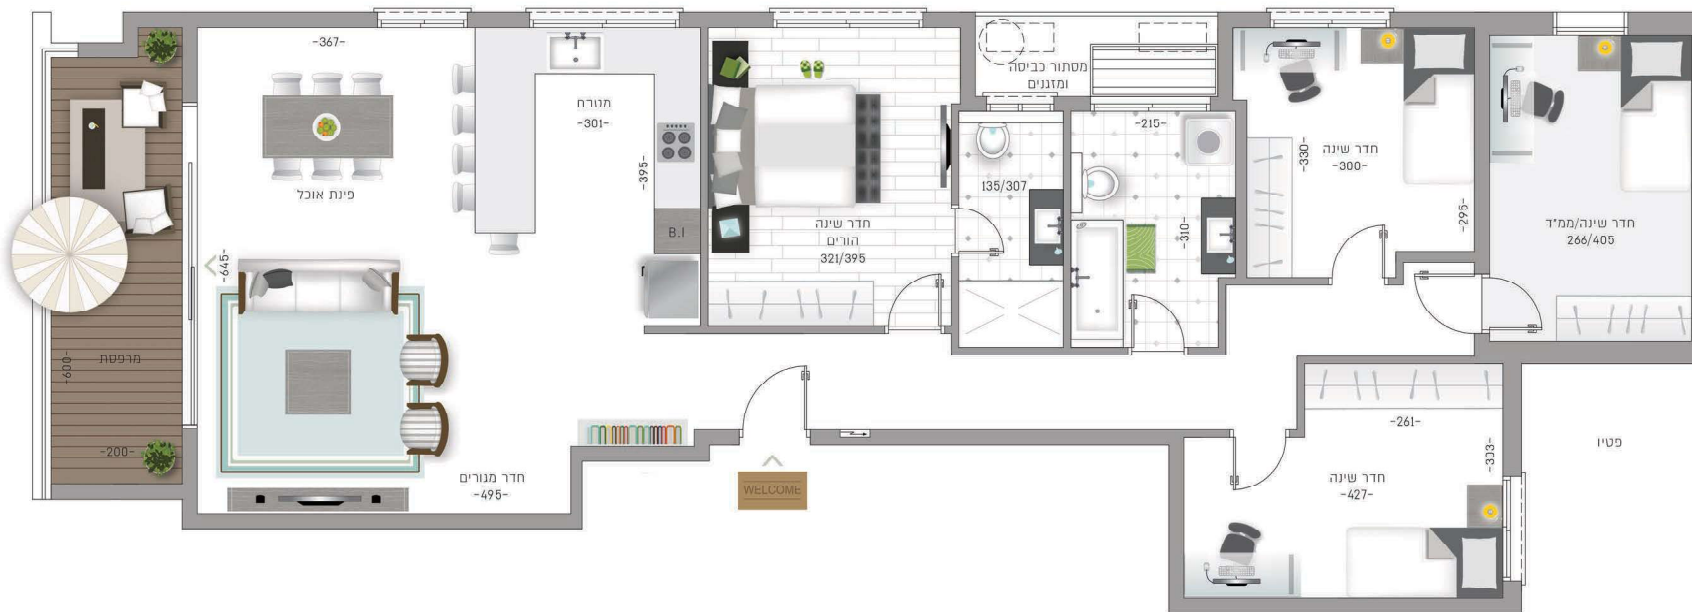

טיפוס C | דירה 19 | 5 חדרים

קומה: ג'

שטח כ- 127 מ"ר

מרפסת כ- 12.5 מ"ר

הגליל 42
קומה ג'

מכבי 41
קומה ד'