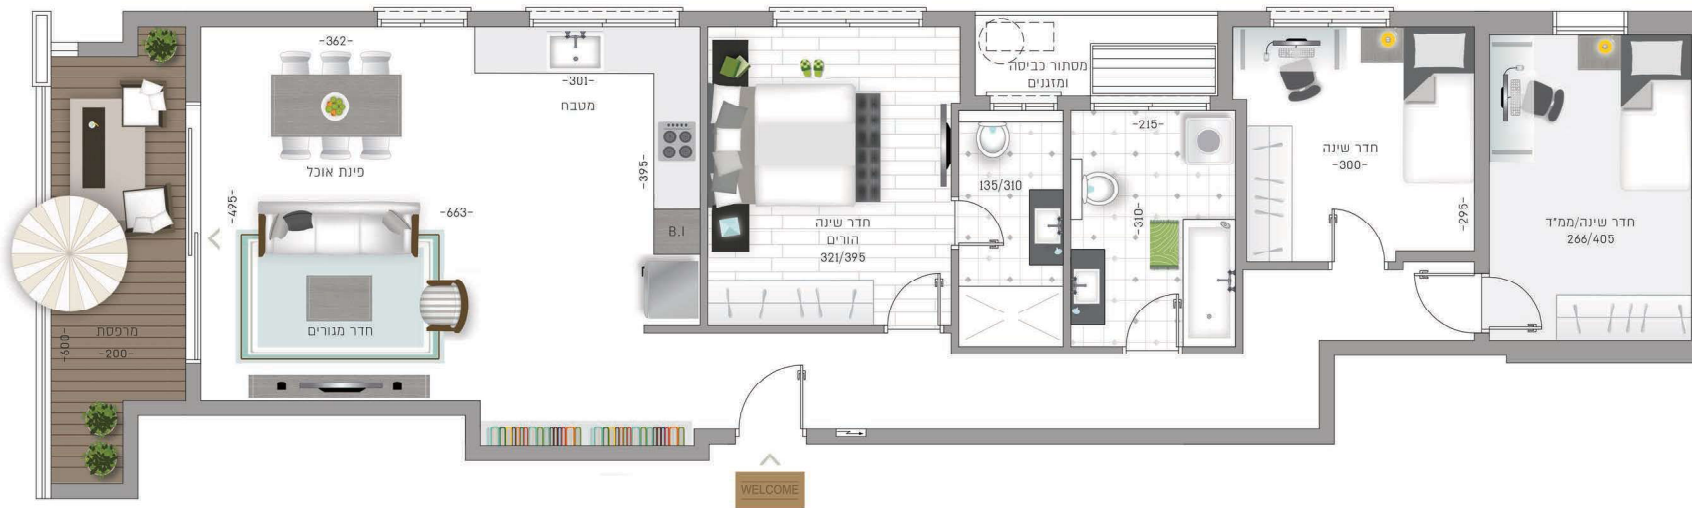

טיפוס E | דירה 23 | 4 חדרים

קומה: ה'

שטח כ- 106 מ"ר

מרפסת כ- 11.5 מ"ר

הגליל 42
קומה ה'

מכבי 41
קומה ו'