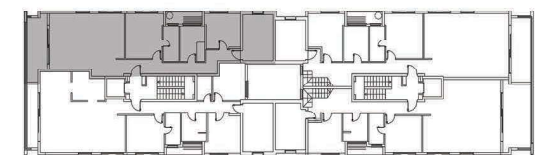

טיפוס E | דירה 23 | 4 חדרים

קומה: ה'

שטח כ- 106 מ"ר

מרפסת כ- 11.5 מ"ר

הגליל 42
קומה ה'

מכבי 41
קומה ו'