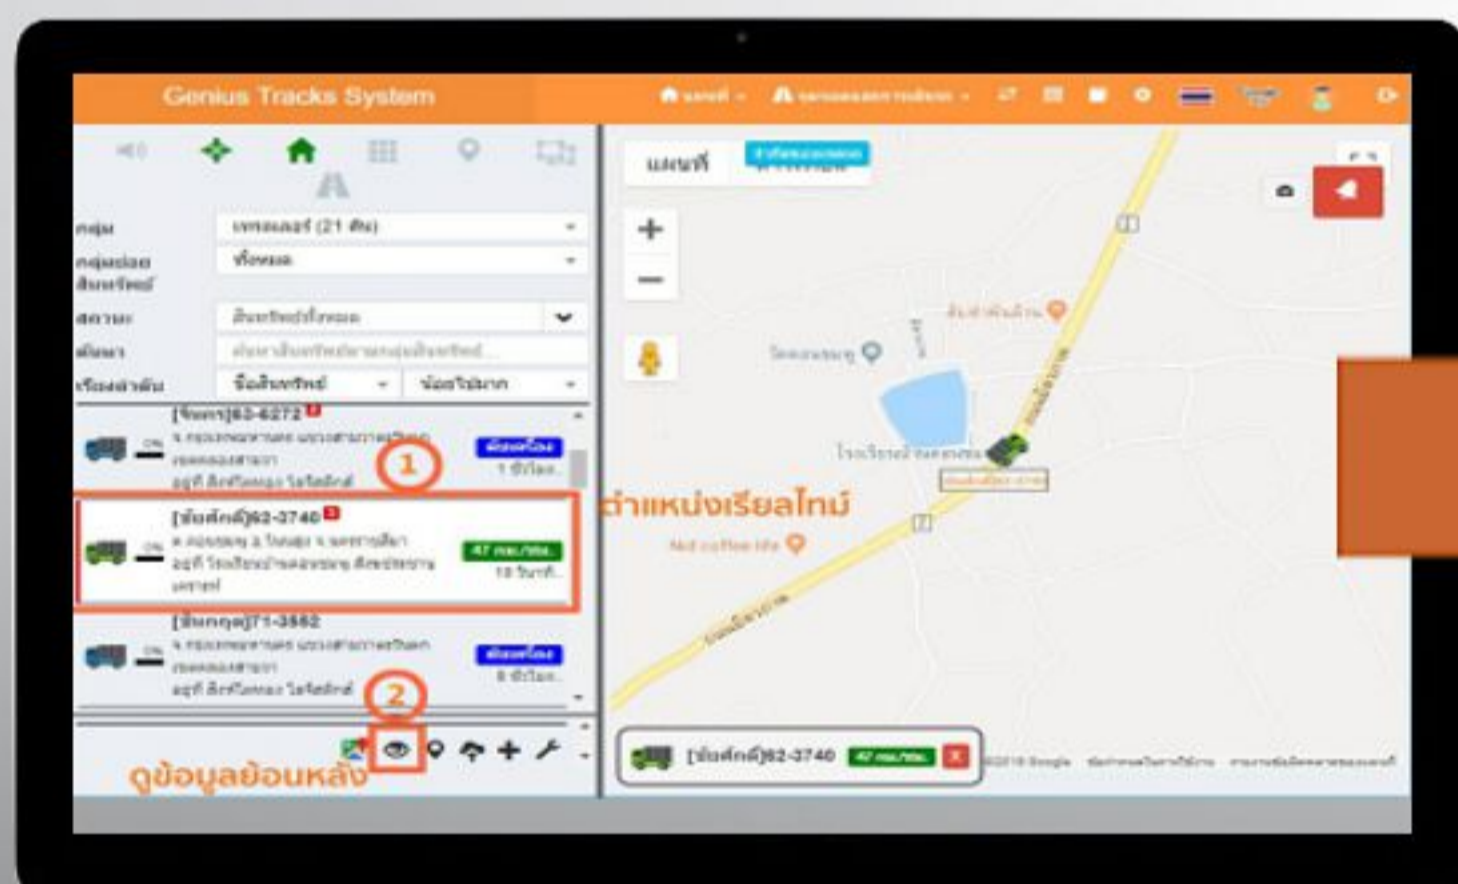

ภายใต้สัมปทาน 3G

Call Center 24 ชม.

โทรกลับหาลูกค้าทุกสายหากคู่สายเต็ม

GENIUS TRACKS SYSTEM
บริษัท จีเนียส แทร็ค ซิสเต็ม จำกัด

โปรแกรมใช้งานง่ายเพียง 2 คลิก

ตรวจสอบข้อมูลได้อย่างรวดเร็ว

ศูนย์บริการมืออาชีพมากกว่า 50 จังหวัด

ให้ลูกค้ามั่นใจสามารถเข้าแก้ไขได้ทุกที่

บริการหลังการขายดีเยี่ยม

พูดคุยเป็นกันเองไม่ทอดทิ้งลูกค้า

ระบบซอฟต์แวร์อัจฉริยะที่มีความแม่นยำสูง และใช้งานง่ายที่สุด

เพียง 2 คลิก  เท่านั้น

App on mobile

คลิก 1

คลิก 2

แสดงผล

Software online ผ่าน PC

คลิก 1

คลิก 2

แสดงผล

แจ้งเตือนผ่านไลน์โดยไม่ต้องเปิดคอมพิวเตอร์

คุณสมบัติพิเศษอื่นๆ

- ลูกค้าเซ็นรับสินค้าแบบ Kerry
- แשרตำแหน่ง ให้ลูกค้าทราบเช่นเดียวกับ Grab
- จำลองการวิ่งรถแบบ Real Time
- วางแผนเส้นทางลูกค้า แשרให้คนขับรถ
- ไม่จำกัดจำนวนผู้ใช้งาน (User Unlimited)
- ใช้งานได้หลายอุปกรณ์พร้อมกัน
- สรุปรายงาน/วัน/สัปดาห์/เดือน
- รายงานประมาณการค่าใช้จ่ายน้ำมัน