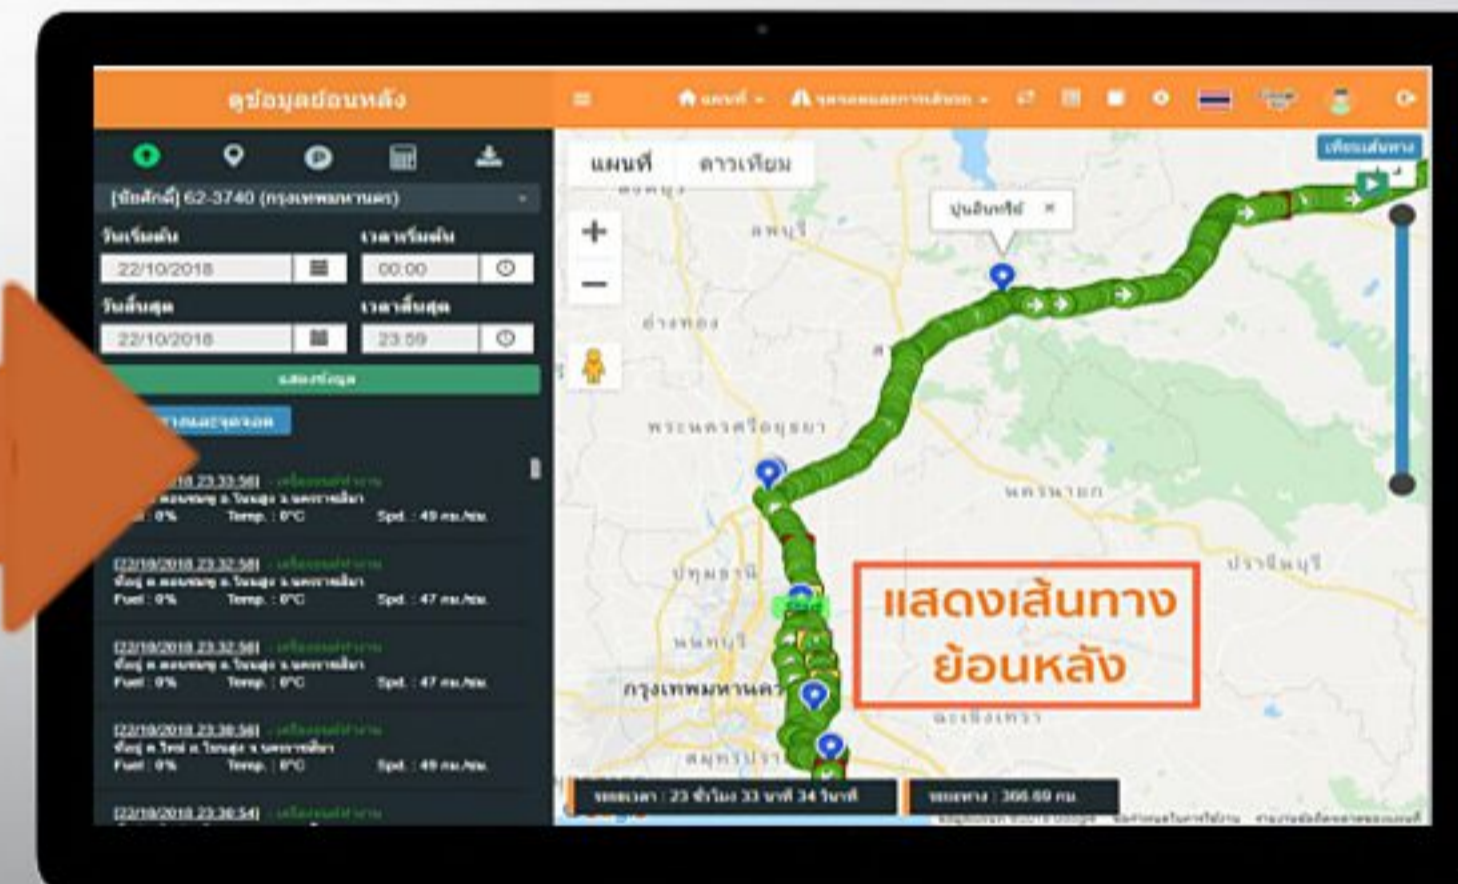

แสดงผล

Software online ผ่าน PC

คลิก 1

คลิก 2

แสดงผล

แจ้งเตือนผ่านไลน์โดยไม่ต้องเปิดคอมพิวเตอร์

คุณสมบัติพิเศษอื่นๆ

- ลูกค้าเซ็นรับสินค้าแบบ Kerry
- แשרตำแหน่ง ให้ลูกค้าทราบเช่นเดียวกับ Grab
- จำลองการวิ่งรถแบบ Real Time
- วางแผนเส้นทางลูกค้า แשרให้คนขับรถ
- ไม่จำกัดจำนวนผู้ใช้งาน (User Unlimited)
- ใช้งานได้หลายอุปกรณ์พร้อมกัน
- สรุปรายงาน/วัน/สัปดาห์/เดือน
- รายงานประมาณการค่าใช้จ่ายน้ำมัน