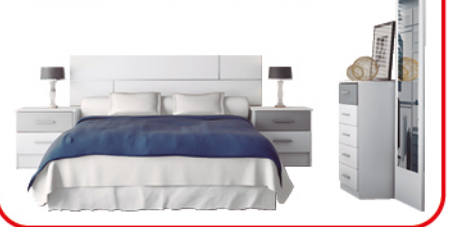

**4533 ▶ Conjunto Cabecero
+ 2 Mesitas de 2 Caj.**

169€

color Blanco-Plata