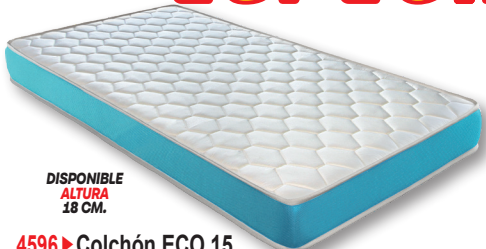

ALTILO OPCIONAL

264€

4595 ▶ Armario 2 Puertas.
Diferentes acabados. 98,8x50x196 cm.

ESPECIAL CAMAS NIDOS

DISPONIBLE
ALTURA
18 CM.

4596 ▶ Colchón ECO 15

- MEMORY FOAM
- NUCLEO ESPUMACION
- ERGONOMICO
- COLCHON ENROLLADO
- AIR
- TRANSPORABLE
- FINEZA MEDIA/BAJA
- GROSOR +/- 15 CM.
- INDIFORNABLE