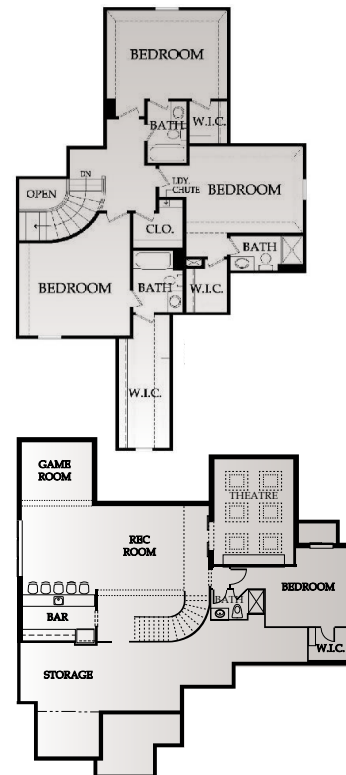

BERKLEY

James Engle
Custom Homes

HAMPTON ELEVATION

5
BEDS

5
BATHS

3418
SQ. FT.

1.5 STORY

Rachelle Moley (913) 433-4651
Mike K. Perry P.C. (816) 210-4455