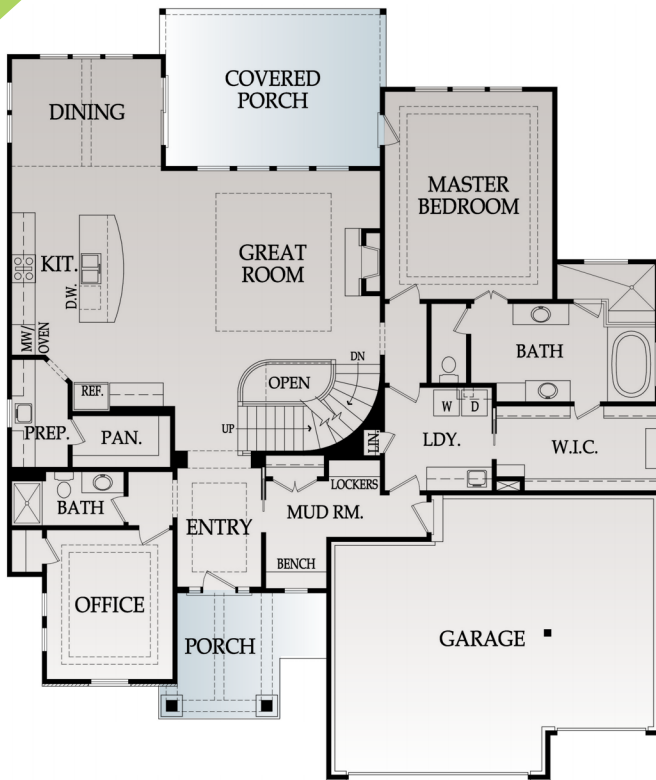

BERKLEY

James Engle
Custom Homes

HAMPTON ELEVATION

5
BEDS

5
BATHS

3418
SQ. FT.

1.5 STORY

Rachelle Moley (913) 433-4651
Mike K. Perry P.C. (816) 210-4455