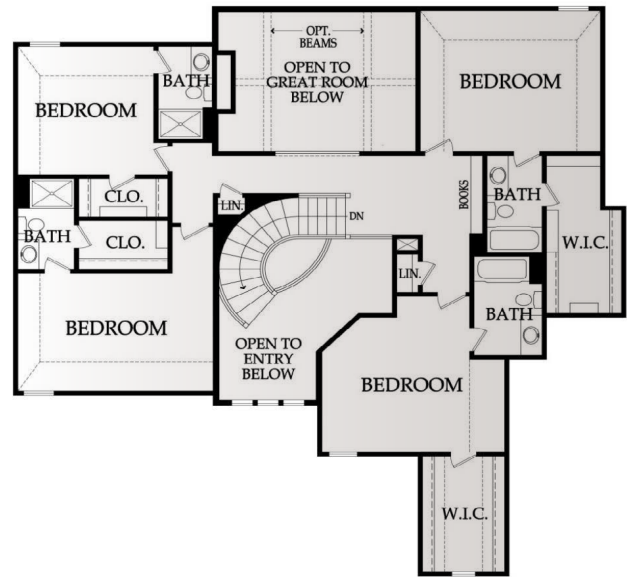

SANIBEL IV

James Engle
Custom Homes

5
BEDS

5
BATHS

4130
SQ. FT.

1.5 STORY

Rachelle Moley (913) 433-4651
Mike K. Perry P.C. (816) 210-4455

CENTURYFARMSOP.COM
CenturyFarmsOP@gmail.com