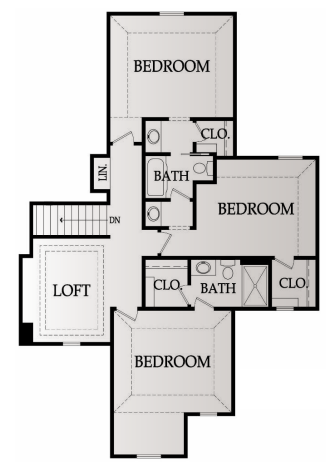

EMERY II

James Engle
Custom Homes

4 BEDS | 3.5 BATHS | 2847 SQ. FT.

1.5 STORY

??SQFT

UPPER LEVEL
??SQFT

OPT. LOWER
??SQFT

Rachelle Moley (913) 433-4651
Mike K. Perry P.C. (816) 210-4455