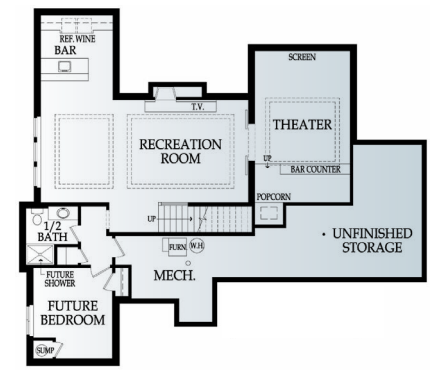

EMERY II

James Engle
Custom Homes

4 BEDS | 3.5 BATHS | 2847 SQ. FT.

1.5 STORY

??SQFT

UPPER LEVEL
??SQFT

OPT. LOWER
??SQFT

Rachelle Moley (913) 433-4651
Mike K. Perry P.C. (816) 210-4455