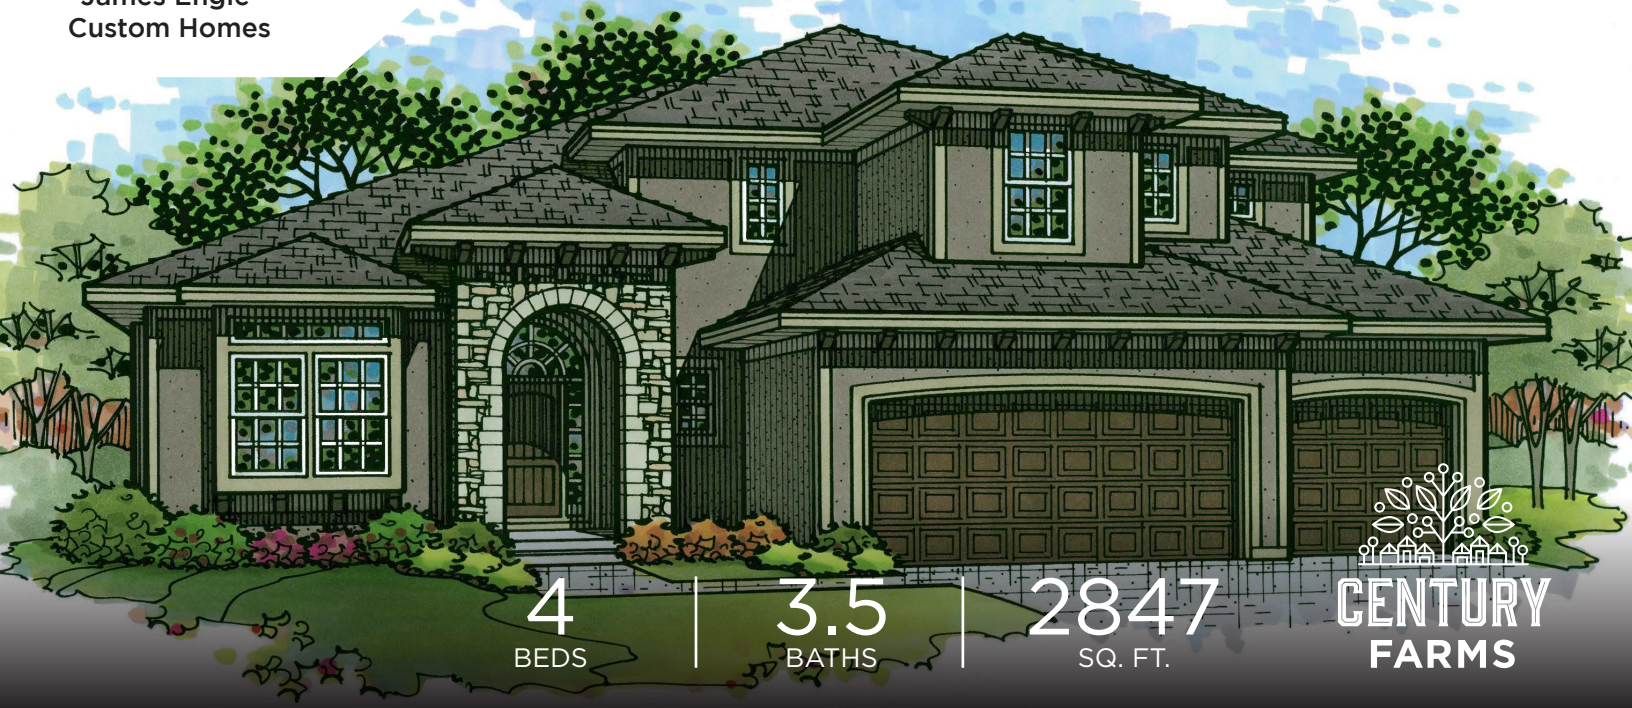

EMERY II

James Engle
Custom Homes

4 BEDS | 3.5 BATHS | 2847 SQ. FT.

1.5 STORY

??SQFT

UPPER LEVEL
??SQFT

OPT. LOWER
??SQFT

Rachelle Moley (913) 433-4651
Mike K. Perry P.C. (816) 210-4455