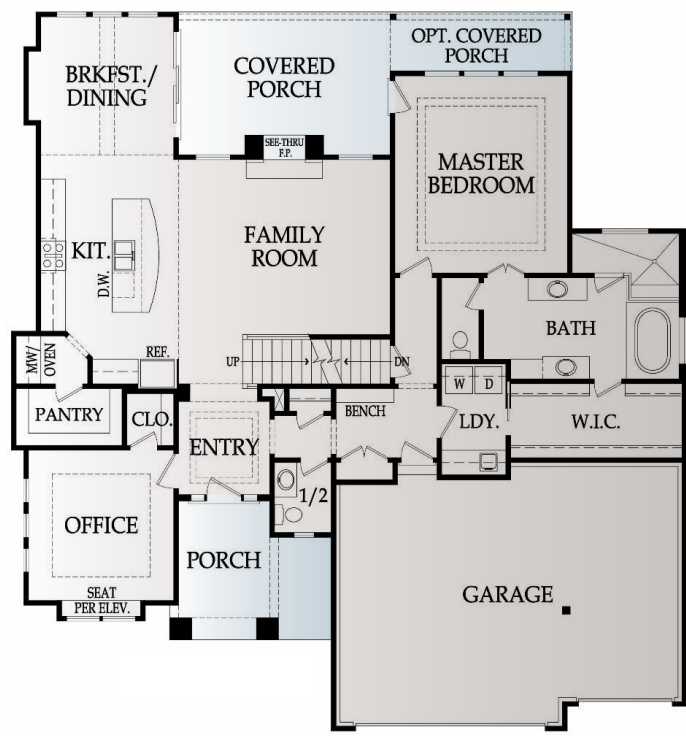

EMERY II

James Engle
Custom Homes

4 BEDS | 3.5 BATHS | 2847 SQ. FT.

1.5 STORY

??SQFT

UPPER LEVEL
??SQFT

OPT. LOWER
??SQFT

Rachelle Moley (913) 433-4651
Mike K. Perry P.C. (816) 210-4455