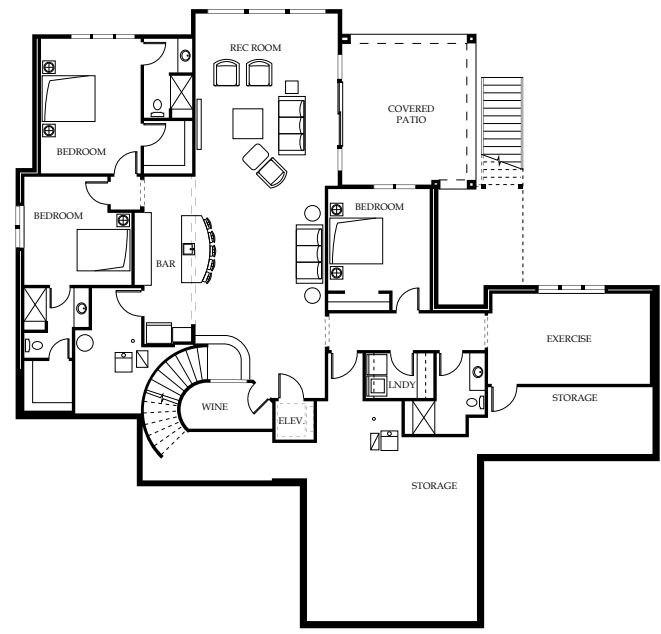

CLYDESDALE
MODERN FARM HOUSE

MODEL HOME | LOT 98
12317 W. 169th St | OP, KS 66221

Willis Custom Homes

4
BEDS

4.5
BATHS

4658
SQ. FT.

**REVERSE
1.5 STORY**

**2,418 SQFT
MAIN LEVEL**

**LOWER LEVEL
2,197 SQFT**

Rachelle Moley (913) 433-4651
Mike K. Perry P.C. (816) 210-4455

CENTURYFARMSOP.COM
CenturyFarmsOP@gmail.com