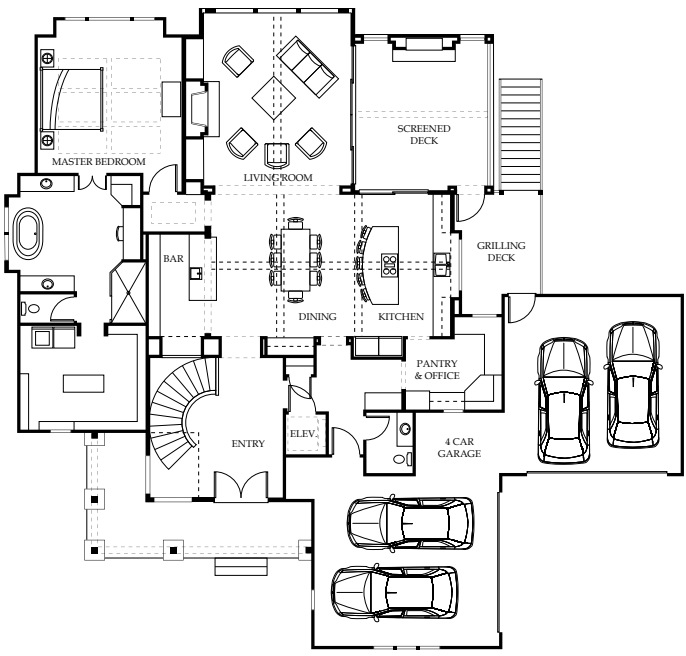

CLYDESDALE
MODERN FARM HOUSE

MODEL HOME | LOT 98
12317 W. 169th St | OP, KS 66221

Willis Custom Homes

4
BEDS

4.5
BATHS

4658
SQ. FT.

**REVERSE
1.5 STORY**

**2,418 SQFT
MAIN LEVEL**

**LOWER LEVEL
2,197 SQFT**

Rachelle Moley (913) 433-4651
Mike K. Perry P.C. (816) 210-4455

CENTURYFARMSOP.COM
CenturyFarmsOP@gmail.com