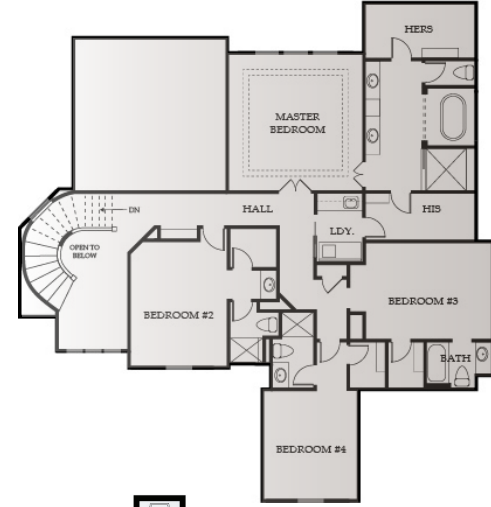

MONTEREY

James Engle
Custom Homes

4
BEDS

5
BATHS

3463
SQ. FT.

2 STORY

1,775 SQFT
MAIN LEVEL

UPPER LEVEL
1,688 SQFT

OPT. LOWER
1,211 SQFT

Rachelle Moley (913) 433-4651
Mike K. Perry P.C. (816) 210-4455

CENTURYFARMSOP.COM
CenturyFarmsOP@gmail.com