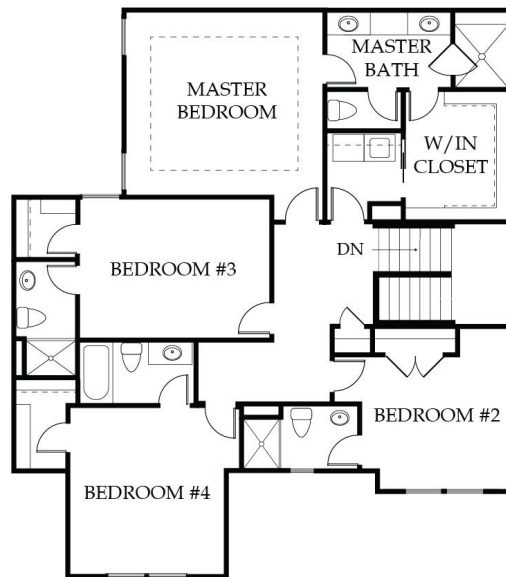

2 STORY

**4
BEDS**

**4.5
BATHS**

**2,499
SQFT**

NEWPORT EXPANDED

JAMES ENGLE CUSTOM HOMES

Main: 1,099 SqFt

Upper: 1,354 SqFt