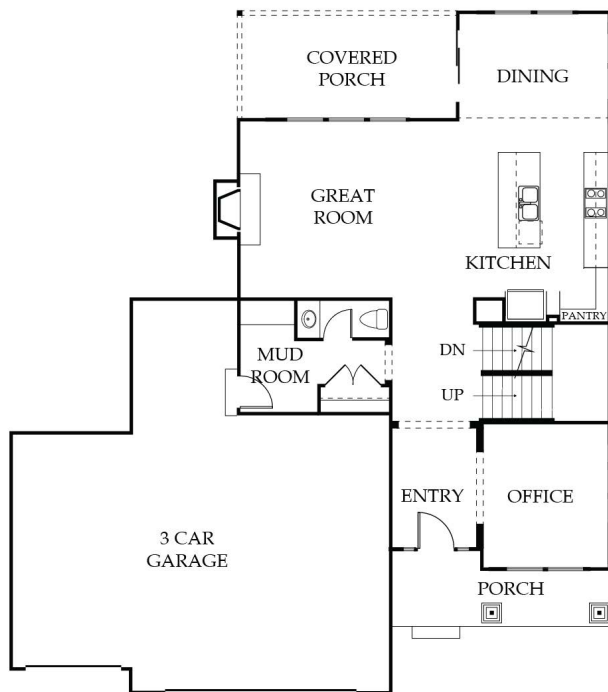

2 STORY

**4
BEDS**

**4.5
BATHS**

**2,499
SQFT**

NEWPORT EXPANDED

JAMES ENGLE CUSTOM HOMES

Main: 1,099 SqFt

Upper: 1,354 SqFt