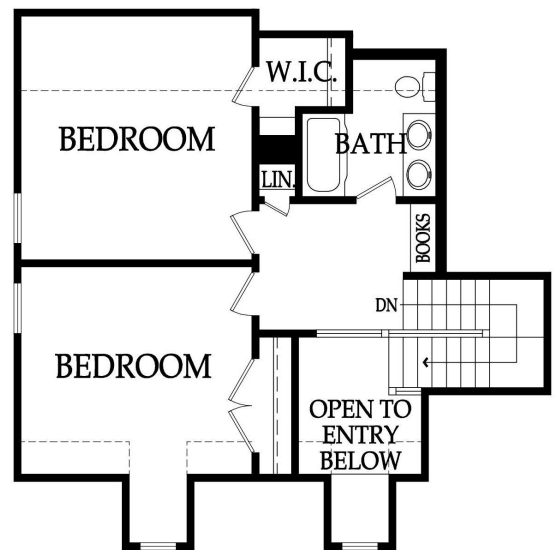

1.5 STORY

4 BEDS

3 BATHS

2,464 SQFT

CAMDEN EXPANDED

JAMES ENGLE CUSTOM HOMES

Main: 1,664

Upper: 800