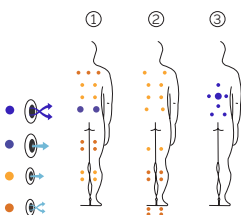

Touch PRO

El refugio perfecto para parejas: dimensiones ideales.

CÓDIGO 77261

Ideal para **3 personas**

3 posiciones distintas

2 tumbonas

1 asiento

Medidas: 216 × 166 × 74 cm

Volumen de agua: 780 litros

Peso: Vacío 229 kg / Lleno 1.009 kg

5 colores

5 tipos de masaje