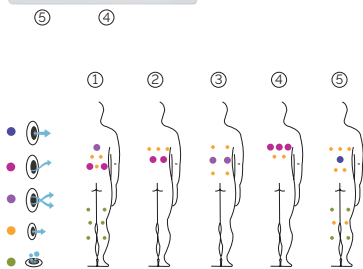

3 asientos

Medidas: 231 x 231 x 78 cm

Volumen de agua: 975 litros

Peso: Vacío 450 kg / Lleno 1.425 kg

5 colores

5 tipos de masaje

ACABADOS CASCO (COLORES ACRÍLICO)

ACABADOS REVESTIMIENTO DEL MUEBLE EXTERIOR