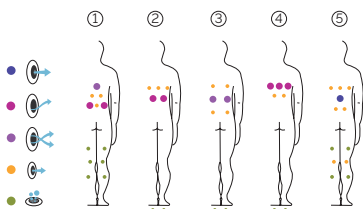

2 sdraiato

3 seduto

Misure: 231 x 231 x 78 cm

Volume acqua: 975 litri

Peso: Vuota 450 kg / Piena 1.425 kg

5 colori

5 massaggi

COLORI SUPERFICIE ACRILICA