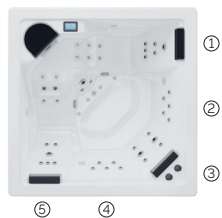

Lounge

Ein Juwel des Designs.

CÓDIGO 75384

Ideal für 3 Personen

5 Positionen

2 Liege

3 Sitzen

Abmasse: 231 x 231 x 78 cm

Volumen (l): 975 liter

Gewicht: Leer 450 kg / Befüllt 1.425 kg

5 Farben

5 Massagen