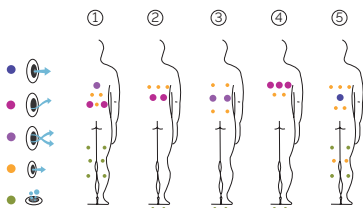

5 positions

2 allongées

3 assises

Dimensions: 231 x 231 x 78 cm

Volume Eau: 975 litres

Poids: Vide 450 kg / Plein 1.425 kg

5 couleurs

5 massages