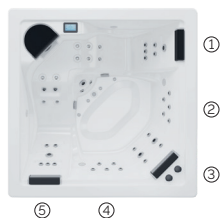

5 positions

2 allongées

3 assises

Dimensions: 231 x 231 x 78 cm

Volume Eau: 975 litres

Poids: Vide 450 kg / Plein 1.425 kg

5 couleurs

5 massages