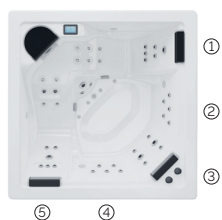

2 sdraiato

3 seduto

Misure: 231 x 231 x 78 cm

Volume acqua: 975 litri

Peso: Vuota 450 kg / Piena 1.425 kg

5 colori

5 massaggi

COLORI SUPERFICIE ACRILICA