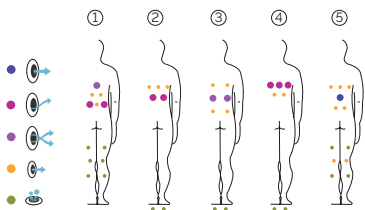

Volumen (l): 975 liter

Gewicht: Leer 450 kg / Befüllt 1.425 kg

5 Farben

5 Massagen

ACRYLFARBEN

VERKLEIDUNGSTYP AUSSENRAHMEN

EXCLUSIVE LINE

DE