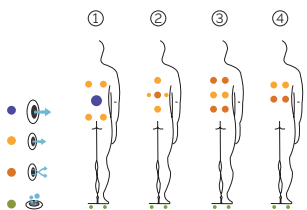

Suite

Intim und verführerisch.

CODE 71768

Ideal für 2 Personen

4 Positionen

4 Sitzen

Abmasse: 203 × 150 × 72 cm

Volumen (l): 520 liter

Gewicht: Leer 257 kg / Befüllt 777 kg

1 Farben

4 Massagen

EXCLUSIVE LINE

DE

AQUAVIA SPA

AUSSTATTUNG

LEISTUNGEN	
Massagepunkte gesamt	28
Massagedüsen	20
Luftdüsen	8
Kopfstützen	2
Digitale Bedieneinheit	Serienausstattung
Ultraviolet Treatment UV	Serienausstattung
Metallrahmen	Serienausstattung
ABS-Platte	Serienausstattung
Prime Tex Cover	Serienausstattung
EcoSpa	Serienausstattung
Nordic Insulation System	Option

UNTERHALTUNG	
Colour Sense	4 LED
Pure Line Lighting	Option
Surround Bluetooth Audio	Option
Düsen Edelstahl	Serienausstattung
Aromatherapie	Serienausstattung
Edelstahlstange	Option
Wifi Spa Control	Option
Ohne Rahmen	Option

MASSAGEPUMPEN	
Wassermassage / Jetpumpe	1.800 W / 2,5 CV
Relax Impact Pump / Gebläse	1150 W

FILTER UND HEIZUNG	
Silent Pump / Umwälzpumpe	200 W
Wassererhitzer	3.000 W
Filtertyp	Kartuschenfilter

ELEKTRISCHE SPANNUNG	
Leistung Option niedrige Stromstärke(W)/(A)230 V	3.400 W / 14,6 A
Stromspannung	230 V / 400 V III

ACRYLFARBEN

White

VERKLEIDUNGSTYP Außenrahmen

Graphite Woodermax

Walnut Woodermax

Thunder Woodermax

Butterfly Woodermax

LEISTUNGEN

OPTIONALE LEISTUNGEN

Im Rahmen unserer Bemühungen um ständige Verbesserungen behalten wir uns das Recht vor, ohne weitere Bekanntmachungen Änderungen an der Konstruktion und den technischen Daten vorzunehmen.