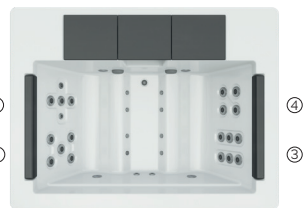

Suite

Intim und verführerisch.

CODE 71768

Ideal für 2 Personen

4 Positionen

4 Sitzen

Abmasse: 203 × 150 × 72 cm

Volumen (l): 520 liter

Gewicht: Leer 257 kg / Befüllt 777 kg

1 Farben

4 Massagen

EXCLUSIVE LINE

DE

AQUAVIA SPA

AUSSTATTUNG

LEISTUNGEN	
Massagepunkte gesamt	28
Massagedüsen	20
Luftdüsen	8
Kopfstützen	2
Digitale Bedieneinheit	Serienausstattung
Ultraviolet Treatment UV	Serienausstattung
Metallrahmen	Serienausstattung
ABS-Platte	Serienausstattung
Prime Tex Cover	Serienausstattung
EcoSpa	Serienausstattung
Nordic Insulation System	Option

UNTERHALTUNG	
Colour Sense	4 LED
Pure Line Lighting	Option
Surround Bluetooth Audio	Option
Düsen Edelstahl	Serienausstattung
Aromatherapie	Serienausstattung
Edelstahlstange	Option
Wifi Spa Control	Option
Ohne Rahmen	Option

MASSAGEPUMPEN	
Wassermassage / Jetpumpe	1.800 W / 2,5 CV
Relax Impact Pump / Gebläse	1150 W

FILTER UND HEIZUNG	
Silent Pump / Umwälzpumpe	200 W
Wassererhitzer	3.000 W
Filtertyp	Kartuschenfilter

ELEKTRISCHE SPANNUNG	
Leistung Option niedrige Stromstärke(W)/(A)230 V	3.400 W / 14,6 A
Stromspannung	230 V / 400 V III

ACRYLFARBEN

White

VERKLEIDUNGSTYP Außenrahmen

Graphite Woodermax

Walnut Woodermax

Thunder Woodermax

Butterfly Woodermax

LEISTUNGEN

OPTIONALE LEISTUNGEN

Im Rahmen unserer Bemühungen um ständige Verbesserungen behalten wir uns das Recht vor, ohne weitere Bekanntmachungen Änderungen an der Konstruktion und den technischen Daten vorzunehmen.