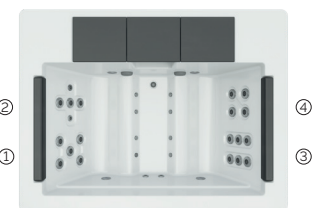

Suite

Intimate and seductive.

CODE 71768

Ideal for 2 people

4 positions

4 seats

Measures: 203 x 150 x 72 cm

Water capacity (l): 520 liters

Weight: Empty 257 kg / Full 777 kg

1 colors

4 massages

EXCLUSIVE LINE

EN

AQUAVIA SPA

TECHNICAL SPECIFICATIONS

FEATURES

Total massage points	28
Massage Jets	20
Air Nozzles	8
Headrests	2
Touch Panel	Standard
Ultraviolet Treatment UV	Standard
Metal structure	Standard
ABS base	Standard
Prime Tex Cover	Standard
EcoSpa	Standard
Nordic Insulation System	Optional

FINISHES

Colour Sense	4 LED
Pure Line Lighting	Optional
Surround Bluetooth Audio	Optional
Jets / Boquillas Inoxidable	Standard
Aromatherapy	Standard
Stainless steel handrail	Optional
Wifi Spa Control	Optional
Without cabinet	Optional

MASSAGE PUMPS

Water massage	1.800 W / 2,5 CV
Relax Impact Pump	1150 W

FILTRATION AND HEATING

Recirculation pump	200 W
Water heater	3.000 W
Type of filter	Cartridge

POWER SUPPLY

Power requirement to 230 V (LOW/AMP)	3.400 W / 14,6 A
Voltage	230 V / 400 V III

SHELL FINISHES (ACRYLIC COLORS)

FURNITURE FINISHES (OUTDOOR CABINET)

FEATURES

OPTIONAL FEATURES

According to our policy of constant evolution, we reserve the right to modify the specifications in part or in whole without forewarning.