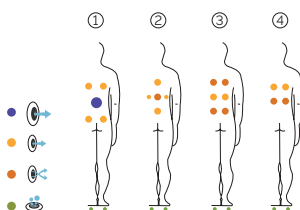

Suite

Íntimo y seductor.

CÓDIGO 71768

Ideal para **2 personas**

4 posiciones distintas

4 asientos

Medidas: 203 x 150 x 72 cm

Volumen de agua: 520 litros

Peso: Vacío 257 kg / Lleno 777 kg

1 colores

4 tipos de masaje

EXCLUSIVE LINE

ES

AQUAVIA SPA

CARACTERÍSTICAS TÉCNICAS

PRESTACIONES

Total puntos de masaje	28
Jets masaje agua	20
Boquillas masaje aire	8
Reposacabezas	2
Touch Panel	Estándar
Ultraviolet Treatment UV	Estándar
Estructura metálica	Estándar
Base ABS	Estándar
Prime Tex Cover	Estándar
EcoSpa	Estándar
Nordic Insulation System	Opcional

ACABADOS

Colour Sense	4 LED
Pure Line Lighting	Opcional
Surround Bluetooth Audio	Opcional
Jets / Boquillas Inoxidable	Estándar
Aromatherapy	Estándar
Barra Acero Inoxidable	Opcional
Wifi Spa Control	Opcional
Sin revestimiento	Opcional

BOMBAS DE MASAJE

Masaje de agua	1.800 W / 2,5 CV
Relax Impact Pump	1150 W

FILTRACIÓN Y CALEFACCIÓN

Bomba de recirculación	200 W
Calentador de agua	3.000 W
Tipo de filtro	Cartucho

CORRIENTE ELÉCTRICA

Potencia requerida a 230 V (LOW/AMP)	3.400 W / 14,6 A
Voltaje	230 V / 400 V III

ACABADOS CASCO (COLORES ACRÍLICO)

ACABADOS REVESTIMIENTO DEL MUEBLE EXTERIOR

PRESTACIONES

PRESTACIONES OPCIONALES

Como parte de nuestra política de mejoramiento continuo, nos reservamos el derecho de modificar el diseño y/o especificaciones sin previo aviso.