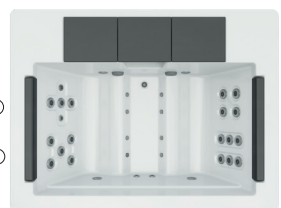

Suite

Íntimo y seductor.

CÓDIGO 71768

Ideal para **2 personas**

4 posiciones distintas

4 asientos

Medidas: 203 x 150 x 72 cm

Volumen de agua: 520 litros

Peso: Vacío 257 kg / Lleno 777 kg

1 colores

4 tipos de masaje

EXCLUSIVE LINE

ES

AQUAVIA SPA

CARACTERÍSTICAS TÉCNICAS

PRESTACIONES

Total puntos de masaje	28
Jets masaje agua	20
Boquillas masaje aire	8
Reposacabezas	2
Touch Panel	Estándar
Ultraviolet Treatment UV	Estándar
Estructura metálica	Estándar
Base ABS	Estándar
Prime Tex Cover	Estándar
EcoSpa	Estándar
Nordic Insulation System	Opcional

ACABADOS

Colour Sense	4 LED
Pure Line Lighting	Opcional
Surround Bluetooth Audio	Opcional
Jets / Boquillas Inoxidable	Estándar
Aromatherapy	Estándar
Barra Acero Inoxidable	Opcional
Wifi Spa Control	Opcional
Sin revestimiento	Opcional

BOMBAS DE MASAJE

Masaje de agua	1.800 W / 2,5 CV
Relax Impact Pump	1150 W

FILTRACIÓN Y CALEFACCIÓN

Bomba de recirculación	200 W
Calentador de agua	3.000 W
Tipo de filtro	Cartucho

CORRIENTE ELÉCTRICA

Potencia requerida a 230 V (LOW/AMP)	3.400 W / 14,6 A
Voltaje	230 V / 400 V III

ACABADOS CASCO (COLORES ACRÍLICO)

ACABADOS REVESTIMIENTO DEL MUEBLE EXTERIOR

PRESTACIONES

PRESTACIONES OPCIONALES

Como parte de nuestra política de mejoramiento continuo, nos reservamos el derecho de modificar el diseño y/o especificaciones sin previo aviso.