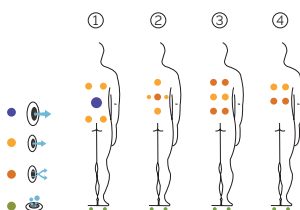

Suite

Intimité et séduction.

CODE 71768

Idéal pour 2 personnes

4 positions

4 assises

Dimensions: 203 x 150 x 72 cm

Volume Eau: 520 litres

Poids: Vide 257 kg / Plein 777 kg

1 couleurs

4 massages

EXCLUSIVE LINE

FR

AQUAVIA SPA

CARACTÉRISTIQUES TECHNIQUES

PRESTATIONS

Total Points de Massage	28
Jets massage	20
Buse air	8
Appuie-tête	2
Touch Panel	Équipement en série
Ultraviolet Treatment UV	Équipement en série
Structure Métal	Équipement en série
Base ABS	Équipement en série
Prime Tex Cover	Équipement en série
EcoSpa	Équipement en série
Nordic Insulation System	Option

FINITIONS

Colour Sense	4 LED
Pure Line Lighting	Option
Surround Bluetooth Audio	Option
Buses en acier inoxydable	Équipement en série
Aromatherapy	Équipement en série
Barre Inoxydable	Option
Wifi Spa Control	Option
Sans habillage	Option

POMPES DE MASSAGE

Massage d'eau	1.800 W / 2,5 CV
Relax Impact Pump	1150 W

FILTRATION ET CHAUFFAGE

Pompe de recirculation	200 W
Chauffage d'eau	3.000 W
Type de filtre	Cartouche

COURANT ÉLECTRIQUE

Puissance maximale à 230 V (LOW/AMP)	3.400 W / 14,6 A
Tension	230 V / 400 V III

Dans le cadre de notre politique d'améliorations constantes, nous nous réservons le droit de modifier/d'amender nos spécifications n'importe quand et sans aucun préavis.

COULEURS ACRYLIQUE

TYPE REVÊTEMENT MEUBLE EXTÉRIEUR

PRESTATIONS

PRESTATIONS OPTIONNELLES