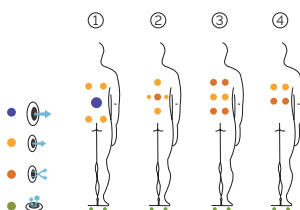

Suite

Intima e seducente.

CODICE 71768

Ideale per **2 persone**

4 posizioni

4 seduto

Misure: 203 x 150 x 72 cm

Volume acqua: 520 litri

Peso: Vuota 257 kg / Piena 777 kg

1 colori

4 massaggi

EXCLUSIVE LINE

IT

AQUAVIA SPA

CARATTERISTICHE TECNICHE

PRESTAZIONI

Totale punti di massaggio	28
Getti di massaggio	20
Bocchette di aria	8
Poggiatesta	2
Pannello di controllo digitale	Equipaggiamento di serie
Ultraviolet Treatment UV	Equipaggiamento di serie
Struttura metallica	Equipaggiamento di serie
Base ABS	Equipaggiamento di serie
Prime Tex Cover	Equipaggiamento di serie
EcoSpa	Equipaggiamento di serie
Nordic Insulation System	Opzionale

FINITURE

Colour Sense	4 LED
Pure Line Lighting	Opzionale
Surround Bluetooth Audio	Opzionale
Jet / Bocchette Inossidabile	Equipaggiamento di serie
Aromatherapy	Equipaggiamento di serie
Barra inossidabile	Opzionale
Wifi Spa Control	Opzionale
Senza rivestimento	Opzionale

POMPE DI MASSAGGIO

Massaggio ad acqua	1.800 W / 2,5 CV
Relax Impact Pump	1150 W

FILTRAGGIO E RISCALDAMENTO

Pompa di ricircolo	200 W
Scaldaacqua	3.000 W
Tipo di filtro	Cartuccia

CORRENTE ELETTRICA

Potenza necessaria a 230 V (LOW/AMP)	3.400 W / 14,6 A
Tensione	230 V / 400 V III

COLORI SUPERFICIE ACRILICA

TIPO DI RIVESTIMENTO DEL MOBILE ESTERNO

PRESTAZIONI

PRESTAZIONI ADDIZIONALI

Come parte della nostra politica di miglioramento continuo, ci riserviamo il diritto di modificare il design e/o le specifiche tecniche senza preavviso.