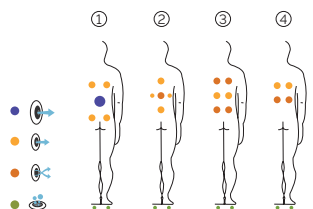

Peso: Vuota 480 kg / Piena 1.000 kg

5 colori

4 massaggi

EXCLUSIVE LINE

IT

AQUAVIA SPA

CARATTERISTICHE TECNICHE

PRESTAZIONI	
Totale punti di massaggio	28
Getti di massaggio	20
Bocchette di aria	8
Jets / Boquillas Inoxidable	Equipaggiamento di serie
Poggiatesta	2
Touch Panel	Equipaggiamento di serie
Ultraviolet Treatment UV	Equipaggiamento di serie
Struttura metallica	Equipaggiamento di serie
Base ABS	Equipaggiamento di serie
Prime Tex Cover	Equipaggiamento di serie
EcoSpa	Equipaggiamento di serie
Nordic Insulation System	Opzionale
FINITURE	
Colour Sense	4 LED
Pure Line Lighting	Equipaggiamento di serie
Surround Bluetooth Audio	Opzionale
Mobile Woodermax	Non disponibile
Aromatherapy	Equipaggiamento di serie
Barra inossidabile	Non disponibile
Wifi Spa Control	Opzionale
Senza rivestimento	Non disponibile
POMPE DI MASSAGGIO	
Massaggio ad acqua	1.800 W / 2,5 CV
Relax Impact Pump	1150 W
FILTRAGGIO E RISCALDAMENTO	
Pompa di ricircolo	200 W
Scaldaacqua	3.000 W
Tipo di filtro	Cartuccia
CORRENTE ELETTRICA	
Potenza necessaria a 230 V (LOW/AMP)	3.400 W / 14,6 A
Tensione	230 V / 400 V III