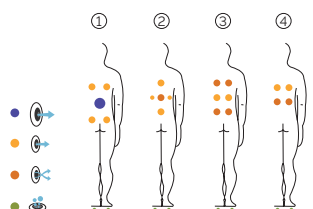

Gewicht: Leer 480 kg / Befüllt 1.000 kg

5 Farben

4 Massagen

EXCLUSIVE LINE

DE

AQUAVIA SPA

AUSSTATTUNG

LEISTUNGEN	
Massagepunkte gesamt	28
Massagedüsen	20
Luftdüsen	8
Düsen Edelstahl	Serienausstattung
Kopfstützen	2
Touch Panel	Serienausstattung
Ultraviolet Treatment UV	Serienausstattung
Metallrahmen	Serienausstattung
ABS-Platte	Serienausstattung
Prime Tex Cover	Serienausstattung
EcoSpa	Serienausstattung
Nordic Insulation System	Option
UNTERHALTUNG	
Colour Sense	4 LED
Pure Line Lighting	Serienausstattung
Surround Bluetooth Audio	Option
Woodermax Verkleidung	Nicht verfügbar
Aromatherapie	Serienausstattung
Edelstahlstange	Nicht verfügbar
Wifi Spa Control	Option
Ohne Rahmen	Nicht verfügbar
MASSAGEPUMPEN	
Wassermassage / Jetpumpe	1800 W / 2,5 CV
Relax Impact Pump / Gebläse	1150 W
FILTER UND HEIZUNG	
Silent Pump / Umwälzpumpe	200 W
Wasserehitzer	3.000 W
Filtertyp	Kartuschenfilter
ELEKTRISCHE SPANNUNG	
Leistung Option niedrige Stromstärke(W)/(A)230 V	3.400 W / 14,6 A
Stromspannung	230 V / 400 V III