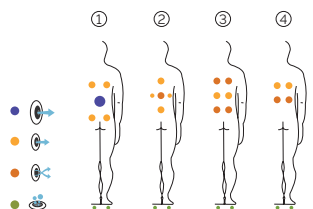

Poids: Vide 480 kg / Plein 1.000 kg

5 couleurs

4 massages

EXCLUSIVE LINE

FR

AQUAVIA SPA

CARACTÉRISTIQUES TECHNIQUES

PRESTATIONS	
Total Points de Massage	28
Jets massage	20
Buse air	8
Jets / Buses en acier inoxydable	Équipement en série
Appui-tête	2
Touch Panel	Équipement en série
Ultraviolet Treatment UV	Équipement en série
Structure Métal	Équipement en série
Base ABS	Équipement en série
Prime Tex Cover	Équipement en série
EcoSpa	Équipement en série
Nordic Insulation System	Option
FINITIONS	
Colour Sense	4 LED
Pure Line Lighting	Équipement en série
Surround Bluetooth Audio	Option
Meuble Woodermax	Non disponible
Aromatherapy	Équipement en série
Barre Inoxydable	Non disponible
Wifi Spa Control	Option
Sans habillage	Non disponible
POMPES DE MASSAGE	
Massage d'eau	1800 W / 2,5 CV
Relax Impact Pump	1150 W
FILTRATION ET CHAUFFAGE	
Pompe de recirculation	200 W
Chauffage d'eau	3.000 W
Type de filtre	Cartouche
COURANT ÉLECTRIQUE	
Puissance maximale to 230 V (LOW/AMP)	3.400 W / 14,6 A
Tension	230 V / 400 V III