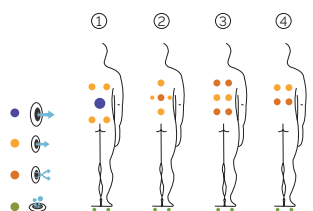

Peso: Vacío 480 kg / Lleno 1.000 kg

5 colores

4 tipos de masaje

EXCLUSIVE LINE

AQUAVIA SPA

ES

CARACTERÍSTICAS TÉCNICAS

PRESTACIONES	
Total puntos de masaje	28
Jets masaje agua	20
Boquillas masaje aire	8
Jets / Boquillas Inoxidable	Estándar
Reposacabezas	2
Touch Panel	Estándar
Ultraviolet Treatment UV	Estándar
Estructura metálica	Estándar
Base ABS	Estándar
Prime Tex Cover	Estándar
EcoSpa	Estándar
Nordic Insulation System	Opcional
ACABADOS	
Colour Sense	4 LED
Pure Line Lighting	Estándar
Surround Bluetooth Audio	Opcional
Mueble Woodermax	No disponible
Aromatherapy	Estándar
Barra Acero Inoxidable	No disponible
Wifi Spa Control	Opcional
Sin revestimiento	No disponible
BOMBAS DE MASAJE	
Masaje de agua	1800 W / 2,5 CV
Relax Impact Pump	1150 W
FILTRACIÓN Y CALEFACCIÓN	
Bomba de recirculación	200 W
Calentador de agua	3.000 W
Tipo de filtro	Cartucho
CORRIENTE ELÉCTRICA	
Potencia requerida a 230 V (LOW/AMP)	3.400 W / 14,6 A
Voltaje	230 V / 400 V III