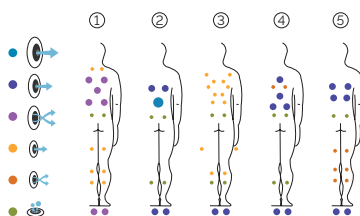

Volume Eau: 1610 litres

Poids: Vide 378 kg / Plein 1988 kg

5 couleurs

5 massages