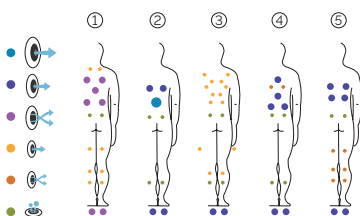

Aqua8

El spa XXL de altas prestaciones.

CÓDIGO 49722

Ideal para **5 personas**

5 posiciones distintas

2 tumbonas

3 asientos

Medidas: 233 x 233 x 91 cm

Volumen de agua: 1.610 litros

Peso: Vacío 378 kg / Lleno 1988 kg

5 colores

5 tipos de masaje