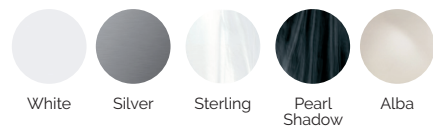

## COLORI SUPERFICIE ACRILICA

White Silver Sterling Pearl Shadow Alba