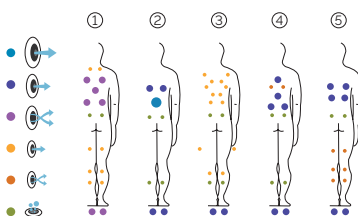

Aqua8

La minipiscina XXL ad alte prestazioni.

CODICE 49722

Ideale per **5 persone**

5 posizioni

2 sdraiato

3 seduto

Misure: 233 x 233 x 91 cm

Volume acqua: 1.610 litri

Peso: Vuota 378 kg / Piena 1988 kg

5 colori

5 massaggi