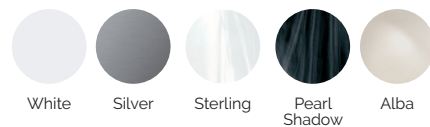

## COULEURS ACRYLIQUE

White

Silver

Sterling

Pearl  
Shadow

Alba