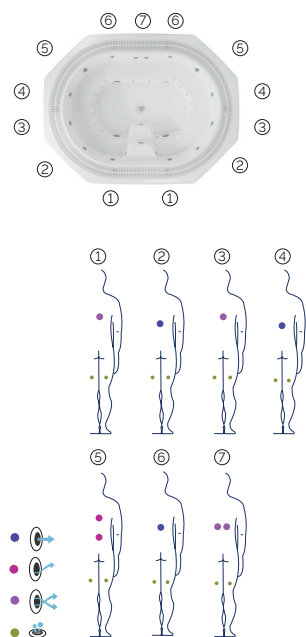

Hydra

El hidromasaje interminable.

CÓDIGO 73588

13 posiciones distintas

13 asientos

Medidas: 365 x 280 cm

Volumen de agua: 2.490 litros

Peso: Vacío 373 kg / Lleno 2.863 kg

2 colores

7 tipos de masaje

ACABADOS CASCO (COLORES ACRÍLICO)

PRESTACIONES

PROFESSIONAL LINE

ES

AQUAVIA SPA

CARACTERÍSTICAS TÉCNICAS

PRESTACIONES	
Total puntos de masaje	32
Jets masaje agua	16
Boquillas masaje aire	16
Boquillas inoxidable	Opcional
Reposacabezas	No disponible
Rejilla madera de teca	No disponible
Pulsador piezoeléctricos	2
Estructura metálica	Estándar
Foco Blanco LED	Estándar
Cromoterapia Foco LED	Opcional
Cubierta isotérmica	Opcional
EQUIPO EXTERNO RECOMENDADO	
Depósito de Compensación	2.000 l
Kit Compacto	Kit 75 2M
EQUIPAMIENTO	
Filtro	Ø 650
Bomba Filtración	0,82 KW
Bombas Masaje	2 x 1,81 KW
Bomba Soplante	1,3 KW
Calefacción	6 KW
Ozonizador	Opcional
Pulsadores / Control	Piezoelec.
INSTALACIÓN	
Potencia requerida (LOW AMP) (W)	11.760 W
Potencia requerida (LOW AMP) (A)	18,9 A
Voltaje	400 V III

Como parte de nuestra política de mejoramiento continuo, nos reservamos el derecho de modificar el diseño y/o especificaciones sin previo aviso.