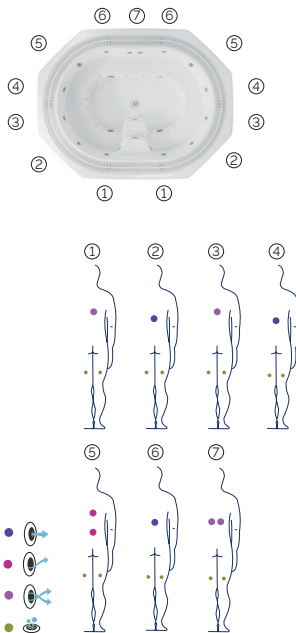

Hydra

Die unendliche Hydromassage.

CODE 73588

13 Positionen

13 Sitzen

Abmasse: 365 x 280 cm

Volumen (l): 2.490 liter

Gewicht: Leer 373 kg / Befüllt 2.863 kg

2 Farben

7 Massagen

ACRYLFARBEN

LEISTUNGEN

PROFESSIONAL LINE

DE

AQUAVIA SPA

AUSSTATTUNG

LEISTUNGEN	
Massagepunkte gesamt	32
Massagedüsen	16
Luftdüsen	16
Düsen Edelstahl	Option
Kopfstützen	Nicht verfügbar
Holzgitter	Nicht verfügbar
Piezoelektrischer Drucktaster	2
Metallrahmen	Serienausstattung
Scheinwerfer Weiß LED	Serienausstattung
Farbtherapie LED-Strahler	Option
Thermoabdeckung	Option
EMPFOHLENES EXTERNES GERÄT	
Ausgleichsbehälter	2.000 l
Empfohlenes Technikpaket	Kit 75 2M
AUSSTATTUNG	
Filtertyp	Ø 650
Zirkulationspumpe	0,82 KW
Massagepumpe	2 x 1,81 KW
Gebälse	1,3 KW
Elektrowärmetauscher	6 KW
Ozonanlage	Option
Steuerung	Piezoelec.
INSTALLATION	
Leistung Option niedrige Stromstärke (LOW AMP) (W)	11.760 W
Leistung Option niedrige Stromstärke (LOW AMP) (A)	18,9 A
Stromspannung	400 V III

Im Rahmen unserer Bemühungen um ständige Verbesserungen behalten wir uns das Recht vor, ohne weitere Bekanntmachungen Änderungen an der Konstruktion und den technischen Daten vorzunehmen.