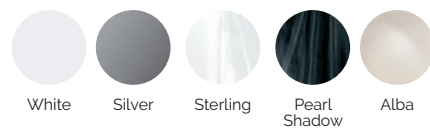

VERKLEIDUNGSTYP Außenrahmen

Synthetic Grey

LEISTUNGEN

OPTIONALE LEISTUNGEN

DE

AQUAVIA SPA

AQUALIFE LINE

AUSSTATTUNG