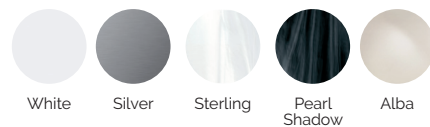

ACABADOS CASCO (COLORES ACRÍLICO)

ACABADOS REVESTIMIENTO DEL MUEBLE EXTERIOR

AQUALIFE LINE

ES

AQUAVIA SPA

CARACTERÍSTICAS TÉCNICAS

PRESTACIONES	
Total puntos de masaje	32
Jets masaje agua	22
Boquillas masaje aire	10
Cascadas	No disponible
Reposacabezas	No disponible
Panel de Control Digital	Estándar
Clear Water System	Estándar
Estructura metálica	Estándar
Base ABS	Estándar
Energy Saving Cover	Estándar
**EcoSpa	Opcional
Nordic Insulation System	No disponible
ACABADOS	
2 Focos LED	No disponible
1 Foco LED	Incluido
Bluetooth Audio	No disponible
Boquillas Inoxidable	Estándar
Touch panel programable WiFi	No disponible
Sin revestimiento	Opcional
BOMBAS DE MASAJE	
Masaje de agua	1800 W / 2,5 CV
Relax Impact Pump	400 W
FILTRACIÓN Y CALEFACCIÓN	
Bomba de recirculación	200 W
Calentador de agua	3.000 W
Tipo de filtro	Cartucho
CORRIENTE ELÉCTRICA	
Potencia requerida a 230 V (LOW/AMP)	3.400 W / 14,6 A
Voltaje	230 V / 400 V III