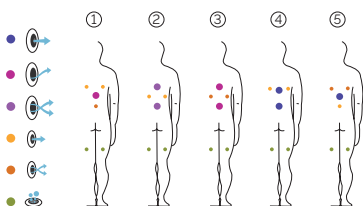

5 seduto

Misure: \varnothing 205 x 90 cm

Volume acqua: 680 litri

Peso: Vuota 260 kg / Piena 920 kg

5 colori

5 massaggi

COLORI SUPERFICIE ACRILICA

TIPO DI RIVESTIMENTO DEL MOBILE ESTERNO