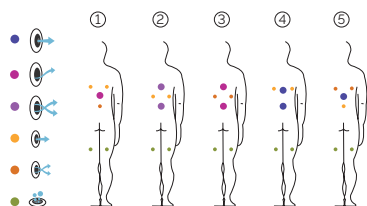

Sundown

Der "Engelskreis" der Wellness.

CODE 52163
Ideal für 3 Personen
5 Positionen
5 Sitzen
Abmasse: ø 205 x 90 cm
Volumen (l): 680 liter
Gewicht: Leer 260 kg / Befüllt 920 kg
5 Farben
5 Massagen