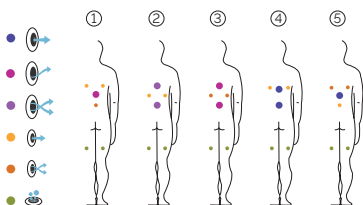

Sundown

El círculo virtuoso del wellness.

CÓDIGO 52163

Ideal para **3 personas**

5 posiciones distintas

5 asientos

Medidas: ø 205 x 90 cm

Volumen de agua: 680 litros

Peso: Vacío 260 kg / Lleno 920 kg

5 colores

5 tipos de masaje