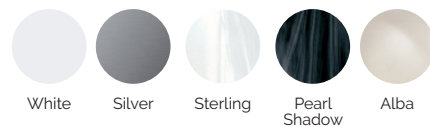

Dimensions: ø 205 x 90 cm

Volume Eau: 680 litres

Poids: Vide 260 kg / Plein 920 kg

5 couleurs

5 massages

COULEURS ACRYLIQUE

TYPE REVÊTEMENT MEUBLE EXTÉRIEUR

Synthetic Grey