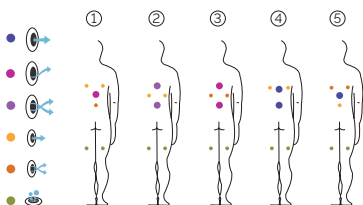

Dimensions: ø 205 x 90 cm

Volume Eau: 680 litres

Poids: Vide 260 kg / Plein 920 kg

5 couleurs

5 massages

COULEURS ACRYLIQUE

TYPE REVÊTEMENT MEUBLE EXTÉRIEUR

Synthetic Grey