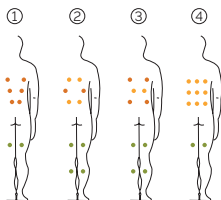

ACRYLFARBEN

White

VERKLEIDUNGSTYP Außenrahmen

Graphite Woodermax

Walnut Woodermax

Thunder Woodermax

Butterfly Woodermax