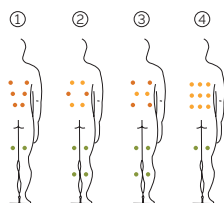

Medidas: 198 x 198 x 76 cm

Volumen de agua: 975 litros

Peso: Vacío 220 kg / Lleno 1.195 kg

1 color

4 tipos de masaje

② ③