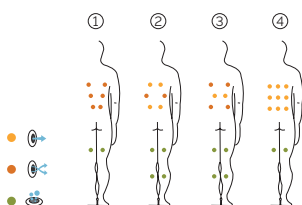

4 assises

Dimensions: 198 x 198 x 76 cm

Volume Eau: 975 litres

Poids: Vide 220 kg / Plein 1195 kg

1 couleurs

4 massages

② ③