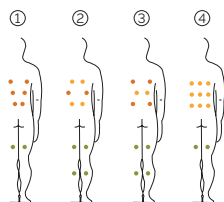

**4 seduto**

**Misure:** 198 x 198 x 76 cm

**Volume acqua:** 975 litri

**Peso:** Vuota 220 kg / Piena 1195 kg

**1 colori**

**4 massaggi**

② ③