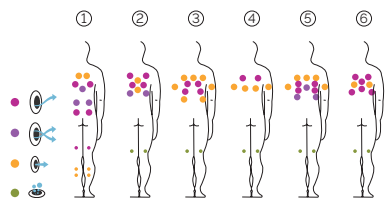

Soft

Evolution im Reinzustand.

CODE 70523

Ideal für 4 Personen

6 Positionen

1 Liege

5 Sitzen

Abmasse: 216 x 216 x 90 cm

Volumen (l): 980 liter

Gewicht: Leer 330 kg / Befüllt 1.310 kg

5 Farben

6 Massagen