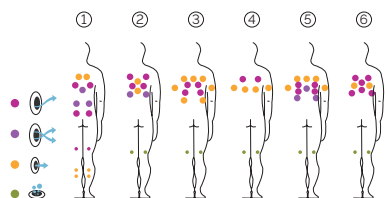

Soft

Evolución en estado puro.

CÓDIGO 70523

Ideal para **4 personas**

6 posiciones distintas

1 tumbonas

5 asientos

Medidas: 216 × 216 × 90 cm

Volumen de agua: 980 litros

Peso: Vacío 330 kg / Lleno 1.310 kg

5 colores

6 tipos de masaje