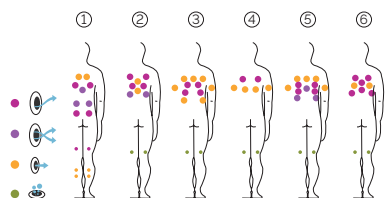

Soft

Evoluzione allo stato puro.

CODICE 70523

Ideale per **4 persone**

6 posizioni

1 sdraiato

5 seduto

Misure: 216 x 216 x 90 cm

Volume acqua: 980 litri

Peso: Vuota 330 kg / Piena 1.310 kg

5 colori

6 massaggi