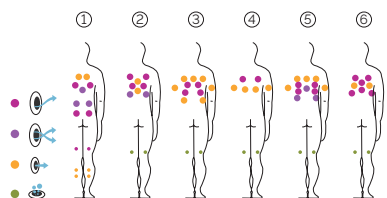

Soft

L'évolution dans sa forme la plus pure.

CODE 70523

Idéal pour 4 personnes

6 positions

1 allongées

5 assises

Dimensions: 216 x 216 x 90 cm

Volume Eau: 980 litres

Poids: Vide 330 kg / Plein 1.310 kg

5 couleurs

6 massages