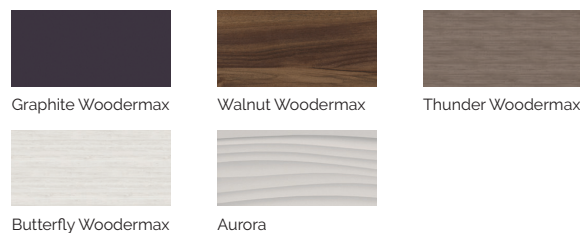

5 couleurs

6 massages

COULEURS ACRYLIQUE

TYPE REVÊTEMENT MEUBLE EXTÉRIEUR

PREMIUM LINE

FR

AQUAVIA SPA

CARACTÉRISTIQUES TECHNIQUES