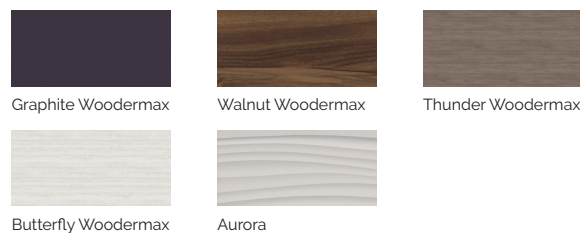

Volumen de agua: 980 litros

Peso: Vacío 330 kg / Lleno 1.310 kg

5 colores

6 tipos de masaje

ACABADOS CASCO (COLORES ACRÍLICO)

ACABADOS REVESTIMIENTO DEL MUEBLE EXTERIOR

PREMIUM LINE

ES