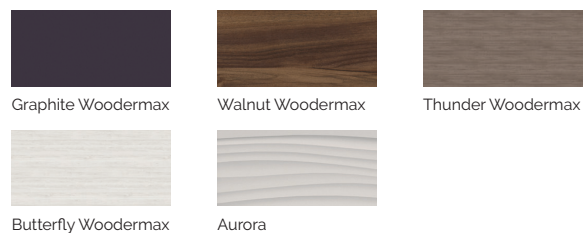

Volume acqua: 980 litri

Peso: Vuota 330 kg / Piena 1.310 kg

5 colori

6 massaggi

COLORI SUPERFICIE ACRILICA

TIPO DI RIVESTIMENTO DEL MOBILE ESTERNO

PREMIUM LINE

IT