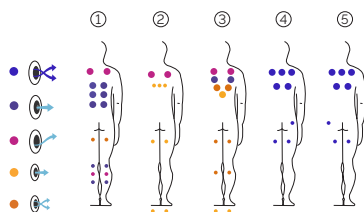

Touch5 PRO

Una intensidad de masaje extraordinaria.

CÓDIGO 77262

Ideal para **4 personas**

5 posiciones distintas

2 tumbonas

3 asientos

Medidas: 216 × 216 × 74 cm

Volumen de agua: 1.063 litros

Peso: Vacío 265 kg / Lleno 1328 kg

5 colores

5 tipos de masaje

PRO LINE

ES

AQUAVIA SPA

CARACTERÍSTICAS TÉCNICAS

PRESTACIONES	
Total puntos de masaje	56
Jets masaje agua	56
Reposacabezas	3
Touch Panel	Equipamiento de serie
Ultraviolet Treatment UV	Equipamiento de serie
Estructura metálica	Equipamiento de serie
Base ABS	Equipamiento de serie
Prime Tex Cover	Equipamiento de serie
EcoSpa	Opcional
Nordic Insulation System	Opcional
Blue Connect Plus	Opcional
ACABADOS	
Colour Sense	5 LEDES + accesorios iluminados
Bluetooth Audio	Opcional
Jets / Boquillas Inoxidable	Equipamiento de serie
Barra Inoxidable	Equipamiento de serie
Wifi Spa Control	Opcional
Sin revestimiento	Opcional
BOMBAS DE MASAJE	
Masaje de agua	2 × 1800 W / 2,5 CV
Relax Impact Pump	1150 W
FILTRACIÓN Y CALEFACCIÓN	
Bomba de recirculación	200 W
Calentador de agua	3.000 W
Tipo de filtro	Cartucho
CORRIENTE ELÉCTRICA	
Potencia requerida a 230 V (LOW/AMP)	3.800 W / 16,52 A
Voltaje	230 V / 400 V III

ACABADOS CASCO

ACABADOS REVESTIMIENTO DEL MUEBLE EXTERIOR

PRESTACIONES

PRESTACIONES OPCIONALES

Como parte de nuestra política de mejoramiento continuo, nos reservamos el derecho de modificar el diseño y/o especificaciones sin previo aviso.