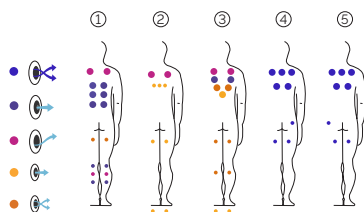

TYPE REVÊTEMENT MEUBLE EXTÉRIEUR