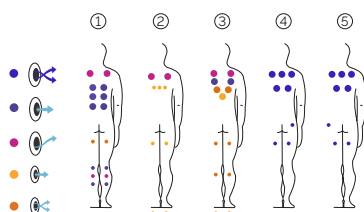

Touch5 PRO

Straordinaria intensità di massaggio.

CODICE 77262

Ideale per 4 persone

5 posizioni

2 sdraiato

3 seduto

Misure: 216 x 216 x 74 cm

Volume acqua: 1.063 litri

Peso: Vuota 265 kg / Piena 1.328 kg

5 colori

5 massaggi

PRO LINE

IT

AQUAVIA SPA

CARATTERISTICHE TECNICHE

PRESTAZIONI	
Totale punti di massaggio	56
Getti di massaggio	56
Poggiatesta	3
Touch Panel	Equipaggiamento di serie
Ultraviolet Treatment UV	Equipaggiamento di serie
Struttura metallica	Equipaggiamento di serie
Base ABS	Equipaggiamento di serie
Prime Tex Cover	Equipaggiamento di serie
EcoSpa	Opzionale
Nordic Insulation System	Opzionale
Blue Connect Plus	Opzionale
FINITURE	
Colour Sense	5 LEDS + Accessori illuminati
Bluetooth Audio	Opzionale
Jet/Bocchette Inossidabile	Equipaggiamento di serie
Barra in acciaio inox	Equipaggiamento di serie
Wifi Spa Control	Opzionale
Senza rivestimento	Opzionale
POMPE DA MASSAGGIO	
Massaggio ad acqua	2 x 1800 W / 2,5 CV
Relax Impact Pump	1150 W
FILTRAGGIO E RISCALDAMENTO	
Pompa di ricircolo	200 W
Scaldaacqua	3.000 W
Tipo di filtro	Cartuccia
CORRENTE ELETTRICA	
Potenza necessaria a 230 V (LOW/AMP)	3.800 W / 16,52 A
Tensione	230 V / 400 V III

COLORI SUPERFICIE ACRILICA

TIPO DI RIVESTIMENTO DEL MOBILE ESTERNO

PRESTAZIONI

PRESTAZIONI ADDIZIONALI

Nell'ambito della nostra politica di miglioramento continuo, ci riserviamo il diritto di modificare il design e/o le specifiche senza preavviso.