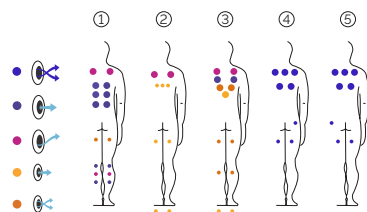

Touch5 PRO

Außergewöhnliche Massageintensität.

CODE 77262

Ideal für 4 Personen

5 Positionen

2 Liege

3 Sitzen

Abmasse: 216 x 216 x 74 cm

Volumen: 1.063 liter

Gewicht: Leer 265 kg / Befüllt 1.328 kg

5 Farben

5 Massagen

PRO LINE

DE

AQUAVIA SPA

AUSSTATTUNG

LEISTUNGEN	
Massagepunkte gesamt	56
Massagedüsen	56
Kopfstützen	3
Touch Panel	Serienausstattung
Ultraviolet Treatment UV	Serienausstattung
Metallrahmen	Serienausstattung
ABS-Platte	Serienausstattung
Prime Tex Cover	Serienausstattung
EcoSpa	Option
Nordic Insulation System	Option
Blue Connect Plus	Option
UNTERHALTUNG	
Colour Sense	5 LEDS + Beleuchtungszubehör
Bluetooth Audio	Option
Düsen Edelstahl	Serienausstattung
Stabstahl aus Edelstahl	Serienausstattung
Wifi Spa Control	Option
Ohne Rahmen	Option
MASSAGEPUMPEN	
Wassermassage	2 x 1800 W / 2,5 CV
Relax Impact Pump	1150 W
FILTER UND HEIZUNG	
Umwälzpumpe	200 W
Wasserehitzer	3.000 W
Filtertyp	Kartuschenfilter
ELEKTRISCHE SPANNUNG	
Leistung Option niedrige Stromstärke(W)/A)230 V	3.800 W / 16,52 A
Stromspannung	230 V / 400 V III

ACRYLFARBEN

VERKLEIDUNGSTYP Außenrahmen

LEISTUNGEN

OPTIONALE LEISTUNGEN

Im Rahmen unserer Politik der kontinuierlichen Verbesserung behalten wir uns das Recht vor, Design und/oder Spezifikationen ohne vorherige