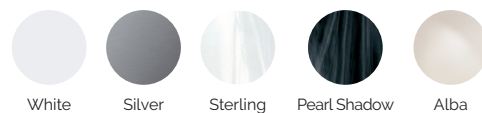

COLORI SUPERFICIE ACRILICA