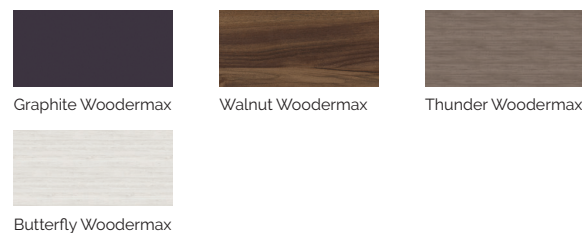

TYPE REVÊTEMENT MEUBLE EXTÉRIEUR

PRESTATIONS

PRESTATIONS OPTIONNELLES

Dans le cadre de notre politique d'amélioration continue, nous nous réservons le droit de modifier la conception et/ou les spécifications sans