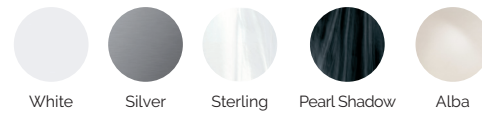

COULEURS ACRYLIQUE