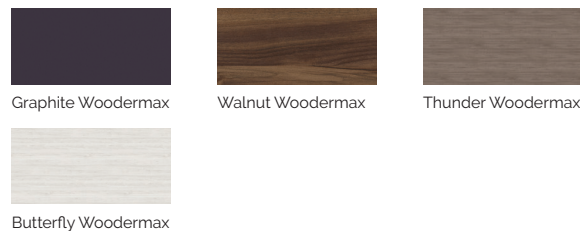

ACABADOS CASCO

ACABADOS REVESTIMIENTO DEL MUEBLE EXTERIOR