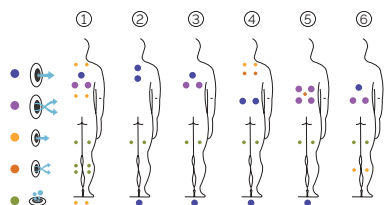

Mallorca

Idromassaggio dal gusto meraviglioso.

CODICE 78768

Ideale per **4 persone**

6 posizioni

1 sdraiato

5 seduto

Misure: 216 x 216 x 90 cm

Volume acqua: 980 litri

Peso: Vuota 330 kg / Piena 1.310 kg

5 colori

6 massaggi