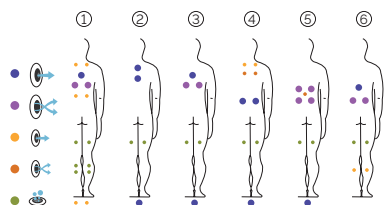

Mallorca

L'hydromassage qui vous va à merveille.

CODE 78768

Idéal pour 4 personnes

6 positions

1 allongée

5 assises

Dimensions: 216 x 216 x 90 cm

Volume Eau: 980 litres

Poids: Vide 330 kg / Plein 1.310 kg

5 couleurs

6 massages