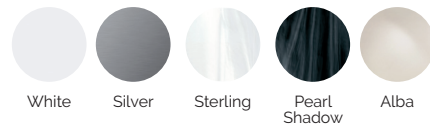

SHELL FINISHES (ACRYLIC COLORS)

White

Silver

Sterling

Pearl Shadow

Alba

BUILT-IN LINE

EN

5 Farben

6 Massagen

ACRYLFARBEN

White

Silver

Sterling

Pearl
Shadow

Alba