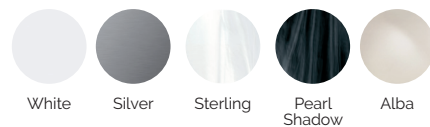

Volume acqua: 980 litri

Peso: Vuota 330 kg / Piena 1.310 kg

5 colori

6 massaggi

COLORI SUPERFICIE ACRILICA

White Silver Sterling Pearl Shadow Alba

PRESTAZIONI

METALLIC
struttura