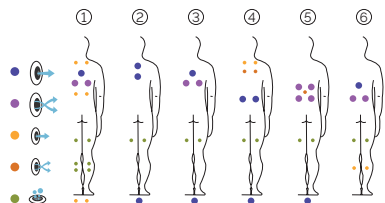

Volumen de agua: 980 litros

Peso: Vacío 330 kg / Lleno 1.310 kg

5 colores

6 tipos de masaje

ACABADOS CASCO (COLORES ACRÍLICO)

PRESTACIONES

METALLIC
STRUCTURE

BCN
DESIGN