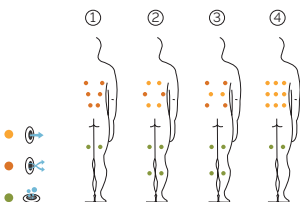

Cube

Luxe et élégance personnalisée.

CODE 56541

Idéal pour **3 personnes**

5 positions

2 allongées

3 assises

Dimensions: 231 x 231 x 78 cm

Volume Eau: 975 litres

Poids: Vide 450 kg / Plein 1.425 kg

5 couleurs

4 massages

② ③

① ②

③ ④

COULEURS ACRYLIQUE

TYPE REVÊTEMENT MEUBLE EXTÉRIEUR

PRESTATIONS

PRESTATIONS OPTIONNELLES

AQUAVIA SPA

FR

EXCLUSIVE LINE

CARACTÉRISTIQUES TECHNIQUES

PRESTATIONS	
Total Points de Massage	39
Jets massage	27
Buse air	12
Jets / Buses en acier inoxydable	Équipement en série
Appui-tête	2
Touch Panel	Équipement en série
Ultraviolet Treatment UV	Équipement en série
Structure Métal	Équipement en série
Base ABS	Équipement en série
Prime Tex Cover	Équipement en série
EcoSpa	Équipement en série
Nordic Insulation System	Option
Blue Connect Plus	Option
FINITIONS	
Colour Sense	5 LED + Accessoires éclairés
Pure Line Lighting	Équipement en série
Surround Bluetooth Audio	Option
Aromatherapy	Équipement en série
Barre Inoxydable	Non disponible
Wifi Spa Control	Option
Sans habillage	Non disponible
POMPES DE MASSAGE	
Massage d'eau	1800 W / 2,5 CV
Relax Impact Pump	1150 W
FILTRATION ET CHAUFFAGE	
Pompe de recirculation	200 W
Chauffage d'eau	3.000 W
Type de filtre	Cartouche
COURANT ÉLECTRIQUE	
Puissance maximale to 230 V (LOW/AMP)	3.400 W / 14,6 A
Tension	230 V / 400 V III

Dans le cadre de notre politique d'améliorations constantes, nous nous réservons le droit de modifier/d'amender nos spécifications n'importe quand et sans aucun préavis.