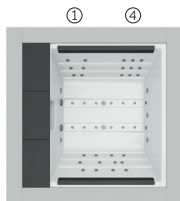

Cube

Luxus und personalisierte Eleganz.

EXCLUSIVE LINE

CODE 56541

Ideal für 3 Personen

5 Positionen

2 Liege

3 Sitzen

Abmasse: 231 x 231 x 78 cm

Volumen (l): 975 liter

Gewicht: Leer 450 kg / Befüllt 1.425 kg

5 Farben

4 Massagen

② ③