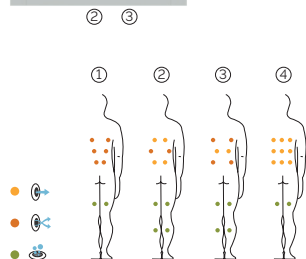

Cube

Lujo y elegancia personificada.

CÓDIGO 56541

Ideal para **3 personas**

5 posiciones distintas

2 tumbona

3 asientos

Medidas: 231 x 231 x 78 cm

Volumen de agua: 975 litros

Peso: Vacío 450 kg / Lleno 1.425 kg

5 colores

4 tipos de masaje