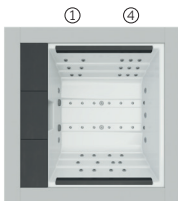

5 positions

2 allongées

3 assises

Dimensions: 231 x 231 x 78 cm

Volume Eau: 975 litres

Poids: Vide 450 kg / Plein 1.425 kg

5 couleurs

4 massages