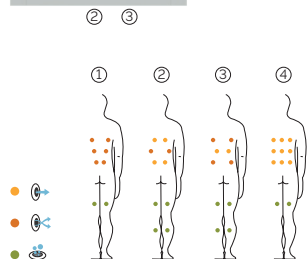

Cube

Lusso ed eleganza in persona.

CODICE 56541

Ideale per **3 persone**

5 posizioni

2 sdraiato

3 seduto

Misure: 231 x 231 x 78 cm

Volume acqua: 975 litri

Peso: Vuota 450 kg / Piena 1.425 kg

5 colori

4 massaggi