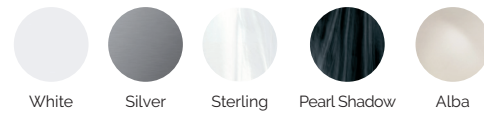

ACRYLFARBEN