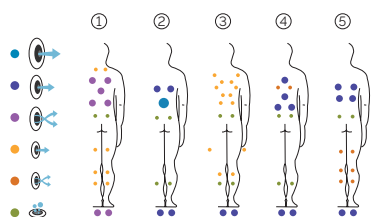

Velvet

El spa XXL de altas prestaciones.

CÓDIGO 52666

Ideal para **5 personas**

5 posiciones distintas

2 tumbonas

3 asientos

Medidas: 233 x 233 x 91 cm

Volumen de agua: 1.610 litros

Peso: Vacío 378 kg / Lleno 1988 kg

5 colores

5 tipos de masaje