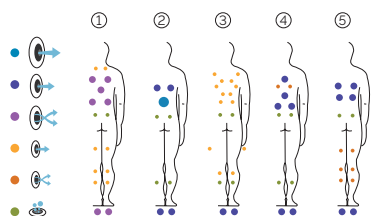

Velvet

Un spa XXL très performant.

CODE 52666

Idéal pour 5 personnes

5 positions

2 allongées

3 assises

Dimensions: 233 x 233 x 91 cm

Volume Eau: 1610 litres

Poids: Vide 378 kg / Plein 1988 kg

5 couleurs

5 massages