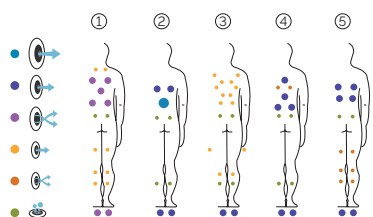

Velvet

La minipiscina XXL ad alte prestazioni.

CODICE 52666

Ideale per **5 persone**

5 posizioni

2 sdraiato

3 seduto

Misure: 233 x 233 x 91 cm

Volume acqua: 1.610 litros

Peso: Vuota 378 kg / Piena 1.988 kg

5 colori

5 massaggi