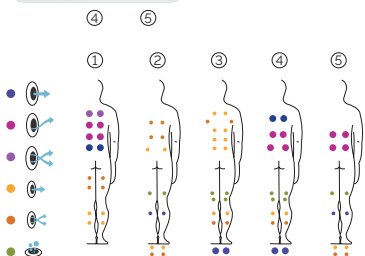

Nice

Un spa puissant et exceptionnel

CODE 66031

Idéal pour 5 personnes

5 positions

1 allongées

4 assises

Dimensions: 216 x 216 x 90 cm

Volume Eau: 1180 litres

Poids: Vide 306 kg / Plein 1.486 kg

5 couleurs

5 massages

PREMIUM LINE

FR

AQUAVIA SPA

CARACTÉRISTIQUES TECHNIQUES

PRESTATIONS	
Total Points de Massage	68
Jets massage	54
Buse air	12
Cascades Eau	2
Sources Eau	2
Appui-tête	2
Touch Panel	Équipement en série
Ultraviolet Treatment UV	Équipement en série
Structure Métal	Équipement en série
Base ABS	Équipement en série
Prime Tex Cover	Équipement en série
EcoSpa	Option
Nordic Insulation System	Option
Blue Connect Plus	Option
FINITIONS	
Colour Sense	5 LED + Accessoires éclairés
Pure Line Lighting	Option
Surround Bluetooth Audio	Option
Jets / Buses en acier inoxydable	Équipement en série
Barre Inoxydable	Équipement en série
Aromatherapy	Équipement en série
Wifi Spa Control	Option
Sans habillage	Option
POMPES DE MASSAGE	
Massage d'eau	2 x 1800 W / 2,5 CV
Relax Impact Pump	1150 W
FILTRATION ET CHAUFFAGE	
Pompe de recirculation	200 W
Chauffage d'eau	3.000 W
Type de filtre	Cartouche
High Performance Water Care	Équipement en série
COURANT ÉLECTRIQUE	
Puissance maximale to 230 V (LOW/AMP)	5.100 W / 22,2 A
Tension	230 V / 400 V III

COULEURS ACRYLIQUE

TYPE REVÊTEMENT MEUBLE EXTÉRIEUR

PRESTATIONS

PRESTATIONS OPTIONNELLES

Dans le cadre de notre politique d'améliorations constantes, nous nous réservons le droit de modifier/d'amender nos spécifications n'importe quand et sans aucun préavis.