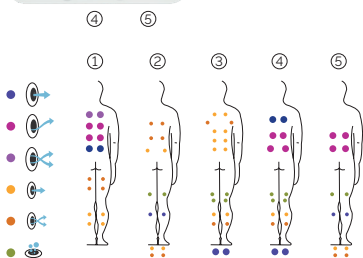

Nice

Un spa potente y excepcional.

CÓDIGO 66031

Ideal para **5 personas**

5 posiciones distintas

1 tumbona

4 asientos

Medidas: 216 × 216 × 90 cm

Volumen de agua: 1.180 litros

Peso: Vacío 306 kg / Lleno 1.486 kg

5 colores

5 tipos de masaje