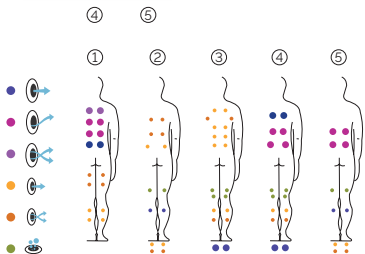

Nice

Ein leistungsstarker und außergewöhnlicher Whirlpool.

CODE 66031

Ideal für 5 Personen

5 Positionen

1 Liege

4 Sitzen

Abmasse: 216 x 216 x 90 cm

Volumen (l): 1.180 liter

Gewicht: Leer 306 kg / Befüllt 1486 kg

5 Farben

5 Massagen